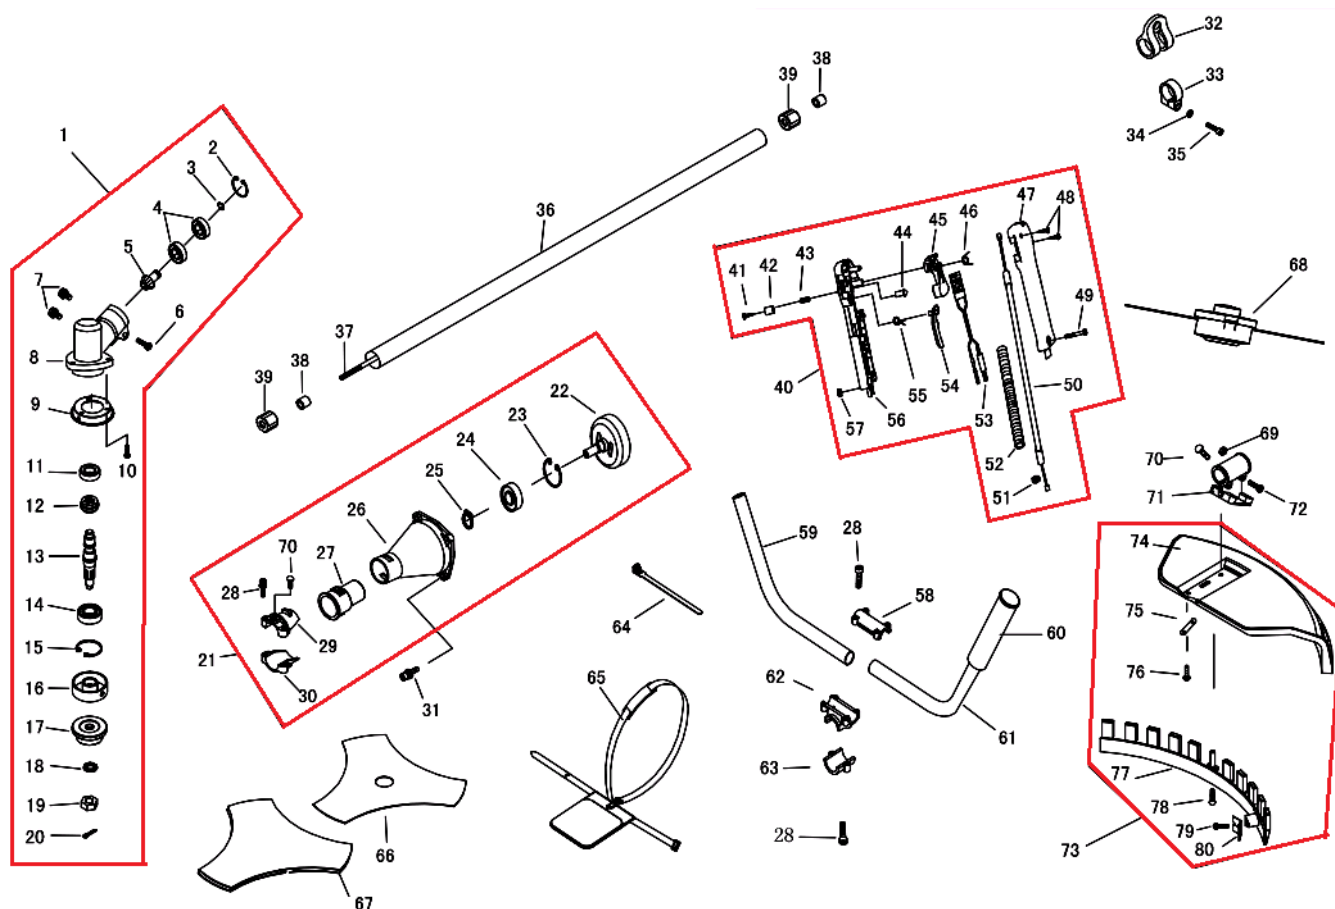

№	Артикул	Наименование	К-во	№	Артикул	Наименование	К-во
1	61270030006	Редуктор	1	41	03010040037	Винт 2.9X10	1
2	03120020002	Кольцо стопорное 26	1	42	70030070423	Кнопка стопора	1
3	03120010001	Кольцо 10	1	43	02020110044	Пружина	1
4	03090010015	Подшипник 6000-2RS/P5	2	44	70030070092	Штифт	1
5	02020090063	Вал-шестерня	1	45	70030070421	Рычаг газа	1
6	03020030014	Винт M5X25	1	46	02020110028	Пружина	1
7	03020030021	Болт M6X12	2	47	70030070167	Рукоятка управления, правая половина	1
8	80010040019	Корпус редуктора	1	48	03010040029	Винт 2.9X18	2
9	02020160080	Чашка	1	49	03010010064	Винт M5*27	1
10	03020020018	Винт M5X12	4	50	02050040048	Трос газа	1
11	03090010013	Подшипник 6000/P5	1	51	03030010004	Гайка M6	2
12	02020090012	Шестерня	1	52	61350020001	Оболочка троса газа	1
13	02020090029	Вал выходной	1	53	02050050296	Выключатель	1
14	03090010058	Подшипник 6002-2RS/P5	1	54	70030070422	Стопорный рычаг	1
15	03120020001	Кольцо стопорное 32	1	55	02020110029	Пружина	1
16	02020100020	Шайба редуктора	1	56	70030070219	Рукоятка управления, левая половина	1
17	02020100012	Шайба ножа	1	57	03030060008	Гайка M5	1
18	03040050014	Шайба 10	1	58	80010050106	Крышка кронштейна	1