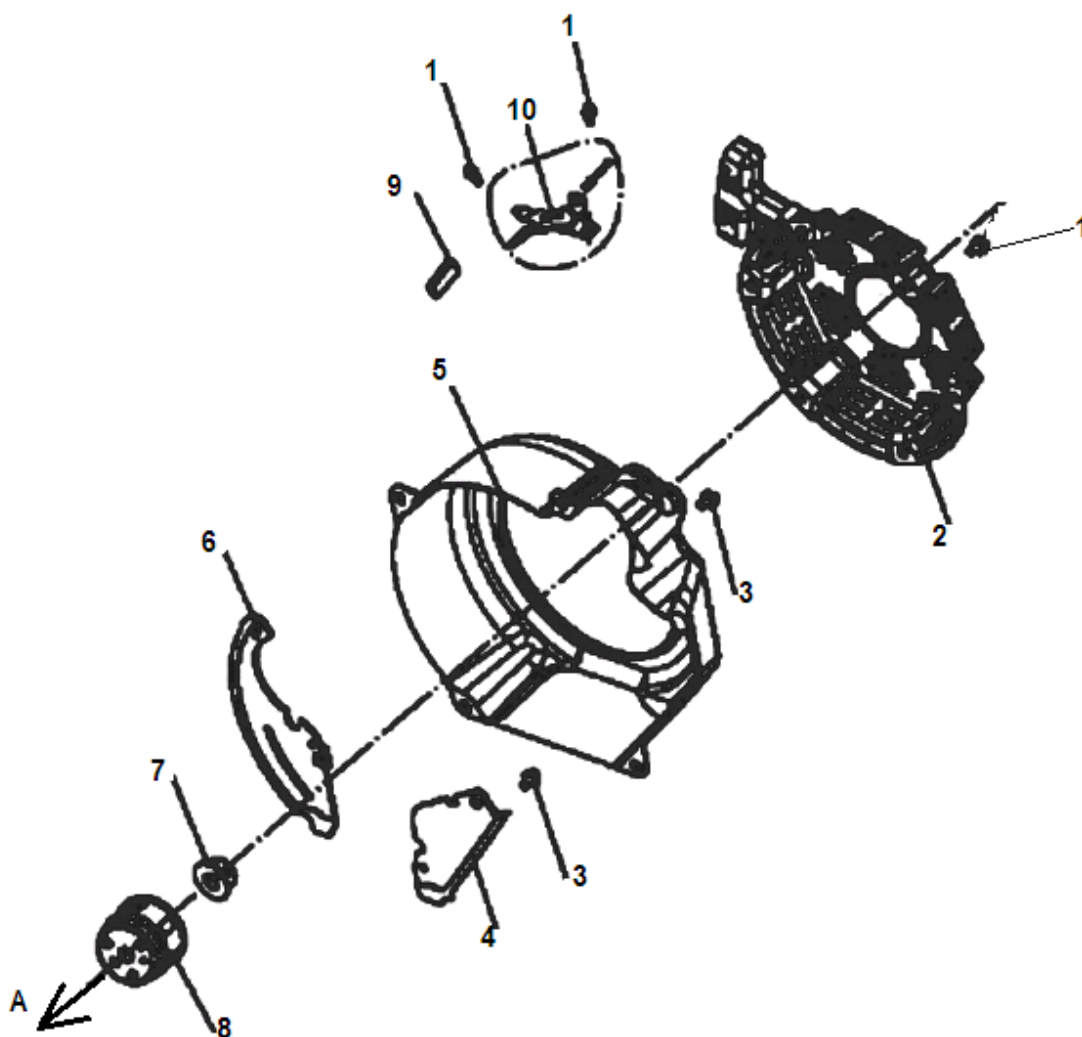

№	Артикул	Наименование	К-во	№	Артикул	Наименование	К-во
1	012010000031	Двигатель UP154	1	21	029930000801	Провод заземления	1
2	029030200202	Крышка генератора сторона двигателя	1	22	029020100085	Панель управления	1
3	062014420002	Ротор	1	23	511050801601	Болт М8х16	2
4	062014430030	Статор	1	24	512040800001	Гайка М8	8
5	029030100100	Защитная оболочка статора	1	25	513010800001	Шайба 8	6
6	029030400205	Крышка генератора (сторона AVR)	1	26	513020800002	Шайба 8	7
7	029030610202	Блок AVR 3КВт	1	27	511050802001	Болт М8х20	4
8	029030300203	Крышка альтернатора	1	28	513020600002	Шайба 6	5
9	029910300201	Виброизолятор генератора	2	29	511050610501	Болт М6х105	4
10	029910300101	Виброизолятор двигателя	2	30	513040800006	Шайба 8	1
11	029049910100	Прокладка глушителя	1	31	511010818001	Шпилька ротора М8х180	1
12	029040200010	Глушитель	1	32	513030500000	Шайба 5	2
13	029019901101	Крышка топливного бака	1	33	513010500001	Шайба 5	2
14	029019900602	Фильтр вставка топливного бака	1	34	513020500000	Шайба 5	2
15	029010100105	Бак топливный	1	35	511050501601	Болт М5х16	5
16	029019900701	Кран топливный	1	36	511050501201	Болт М5х12	2
17	022040800001	Рама	1	37	511050601201	Болт М6х12	16
18	029940100901	Решетка глушителя боковая	1	38	512040600001	Гайка М6	15
19	029940101001	Решетка глушителя наружная	1	39	513010600001	Шайба 6	9
20	029030700100	Щетки генератора	1	40	513030600000	Шайба 6	1

№	Артикул	Наименование	К-во	№	Артикул	Наименование	К-во
1	511050600801	Болт М6х8	6	6	012010002500	Воздуховод	1
2	012011300003	Стартер в сборе	1	7	012010002300	Гайка маховика	1
3	511050601201	Болт М6х12	10	8	012010002200	Стакан маховика	1
4	012010002600	Воздуховод	1	9	012010004700	Заглушка	1
5	012010002404	Кожух маховика	1	10	012011200002	Рычаг регулятора в сборе	1