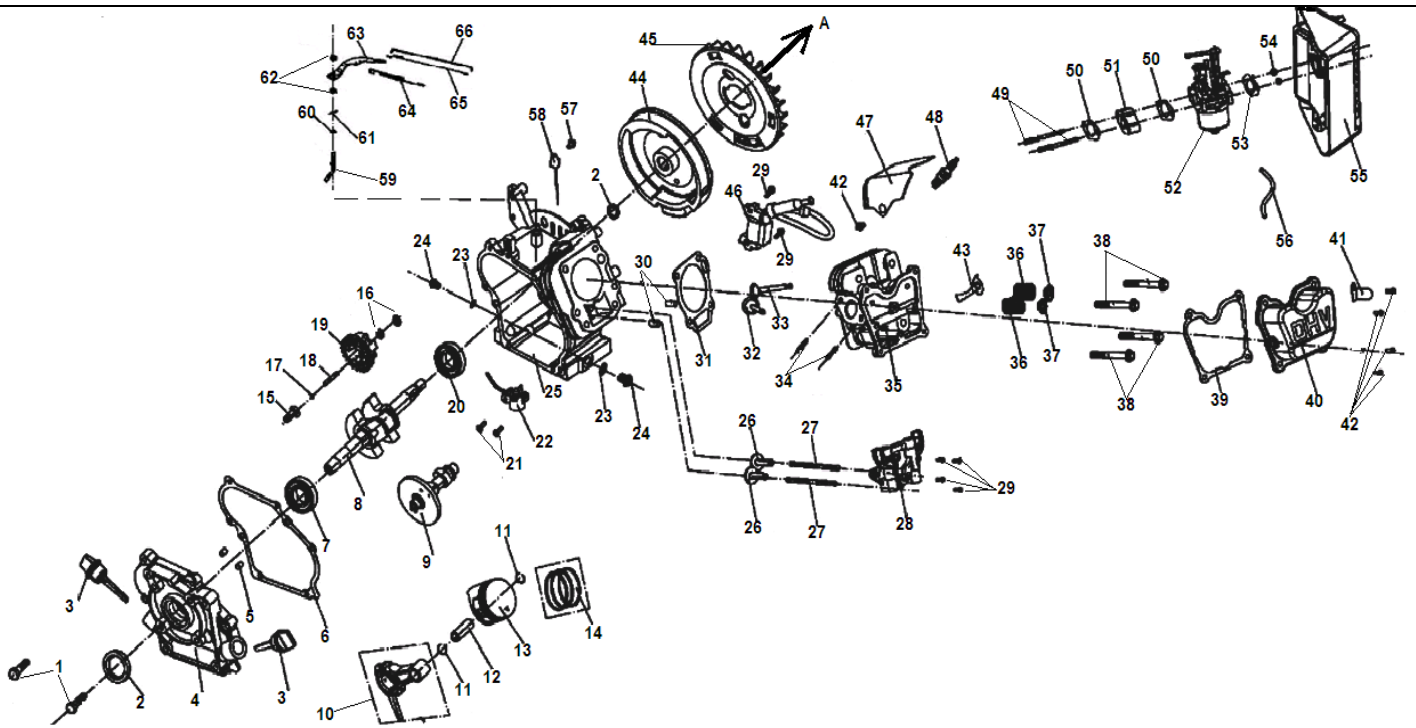

№	Артикул	Наименование	К-во	№	Артикул	Наименование	К-во
1	012010000031	Двигатель UP154	1	21	029930000801	Провод заземления	1
2	029030200202	Крышка генератора сторона двигателя	1	22	029020100085	Панель управления	1
3	062014420002	Ротор	1	23	511050801601	Болт М8х16	2
4	062014430030	Статор	1	24	512040800001	Гайка М8	8
5	029030100100	Защитная оболочка статора	1	25	513010800001	Шайба 8	6
6	029030400205	Крышка генератора (сторона AVR)	1	26	513020800002	Шайба 8	7
7	029030610202	Блок AVR 3КВт	1	27	511050802001	Болт М8х20	4
8	029030300203	Крышка альтернатора	1	28	513020600002	Шайба 6	5
9	029910300201	Виброизолятор генератора	2	29	511050610501	Болт М6х105	4
10	029910300101	Виброизолятор двигателя	2	30	513040800006	Шайба 8	1
11	029049910100	Прокладка глушителя	1	31	511010818001	Шпилька ротора М8х180	1
12	029040200010	Глушитель	1	32	513030500000	Шайба 5	2
13	029019901101	Крышка топливного бака	1	33	513010500001	Шайба 5	2
14	029019900602	Фильтр вставка топливного бака	1	34	513020500000	Шайба 5	2
15	029010100105	Бак топливный	1	35	511050501601	Болт М5х16	5
16	029019900701	Кран топливный	1	36	511050501201	Болт М5х12	2
17	022040800001	Рама	1	37	511050601201	Болт М6х12	16
18	029940100901	Решетка глушителя боковая	1	38	512040600001	Гайка М6	15
19	029940101001	Решетка глушителя наружная	1	39	513010600001	Шайба 6	9
20	029030700100	Щетки генератора	1	40	513030600000	Шайба 6	1

№	Артикул	Наименование	К-во	№	Артикул	Наименование	К-во
1	511050600801	Болт М6х8	6	6	012010002500	Воздуховод	1
2	012011300003	Стартер в сборе	1	7	012010002300	Гайка маховика	1
3	511050601201	Болт М6х12	10	8	012010002200	Стакан маховика	1
4	012010002600	Воздуховод	1	9	012010004700	Заглушка	1
5	012010002404	Кожух маховика	1	10	012011200002	Рычаг регулятора в сборе	1