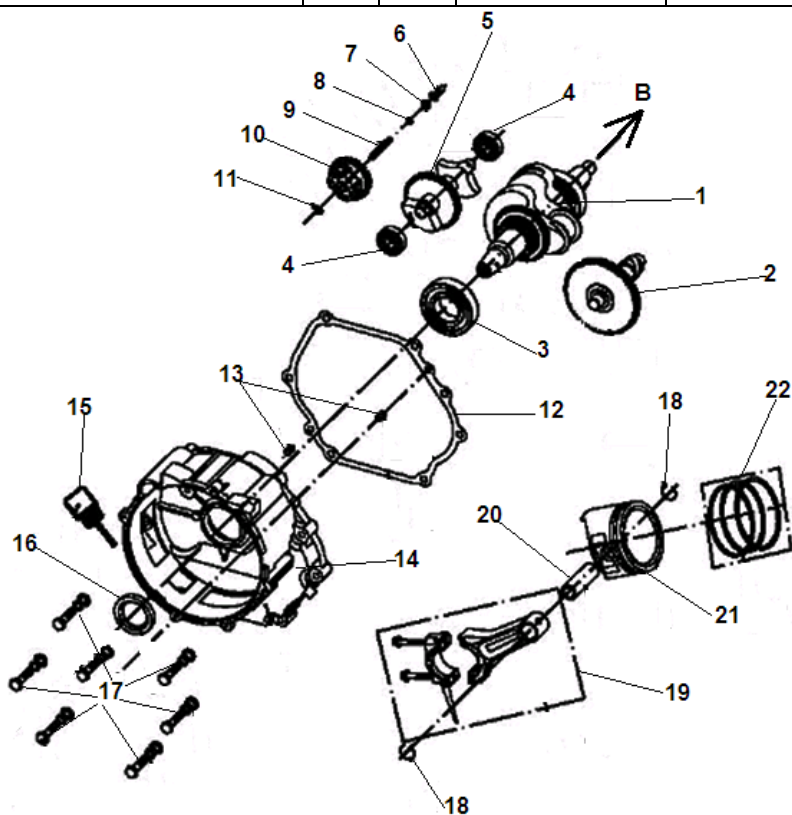

№	Артикул	Наименование	К-во	№	Артикул	Наименование	К-во
1	022130400005	Рама	1	13	029050102501	Трубка оси	1
2	029026600030	Панель управления	1	14	029010500105	Бак топливный 25L	1
3	029960200100	АКБ	1	15	029019900602	Фильтр вставка топливного бака	1
4	029960900201	Пластина крепления АКБ	1	16	029019901102	Крышка топливного бака	1
5	029940100400	Панель глушителя боковая	1	17	029019930000	Указатель уровня топлива	1
6	029050100201	Опора рамы	2	18	029019910001	Амортизатор топливного бака	1
7	029940102101	Панель глушителя передняя	1	19	029019900408	Хомут шланга	1
8	029050110001	Рукоятка транспортировочная	1	20	029019900100	Шланг топливный	1
9	029050100701	Ручка рукоятки	1	21	029019900401	Хомут шланга	1
10	029050290004	Штифт колеса	2	22	029019900702	Кран топливный	1
11	029970000502	Колесо транспортировочное	2	23	029990800301	Блок ATS	1
12	029050100401	Ось колеса	2	24	029990800401	Кабель подключения блока ATS	1

№	Артикул	Наименование	К-во	№	Артикул	Наименование	К-во
1	012050001303	Коленвал	1	12	012050000400	Прокладка крышки картера	1
2	012050400000	Распредвал	1	13	514010801400	Штифт 8x14	2
3	521010010301	Подшипник коленвала	1	14	012050003000	Крышка картера	1
4	521010010601	Подшипник вала балансира	2	15	012050003100	Щуп уровня масла	2
5	012050600000	Вал балансира	1	16	522010100601	Сальник коленвала	1
6	019990001900	Толкатель регулятора	1	17	511050804501	Болт M8x45	7
7	019990000600	Шайба толкателя	1	18	518042000000	Кольцо стопорное пальца поршня	1
8	012020000600	Кольцо	1	19	012050300000	Шатун	1
9	019990002100	Ось шестерни регулятора	1	20	012050001200	Палец поршня	1
10	012050100000	Регулятор оборотов центробежный	1	21	012050001100	Поршень	1
11	019990000600	Шайба шестерни регулятора	1	22	012050200000	Кольцо поршневое комплект	1