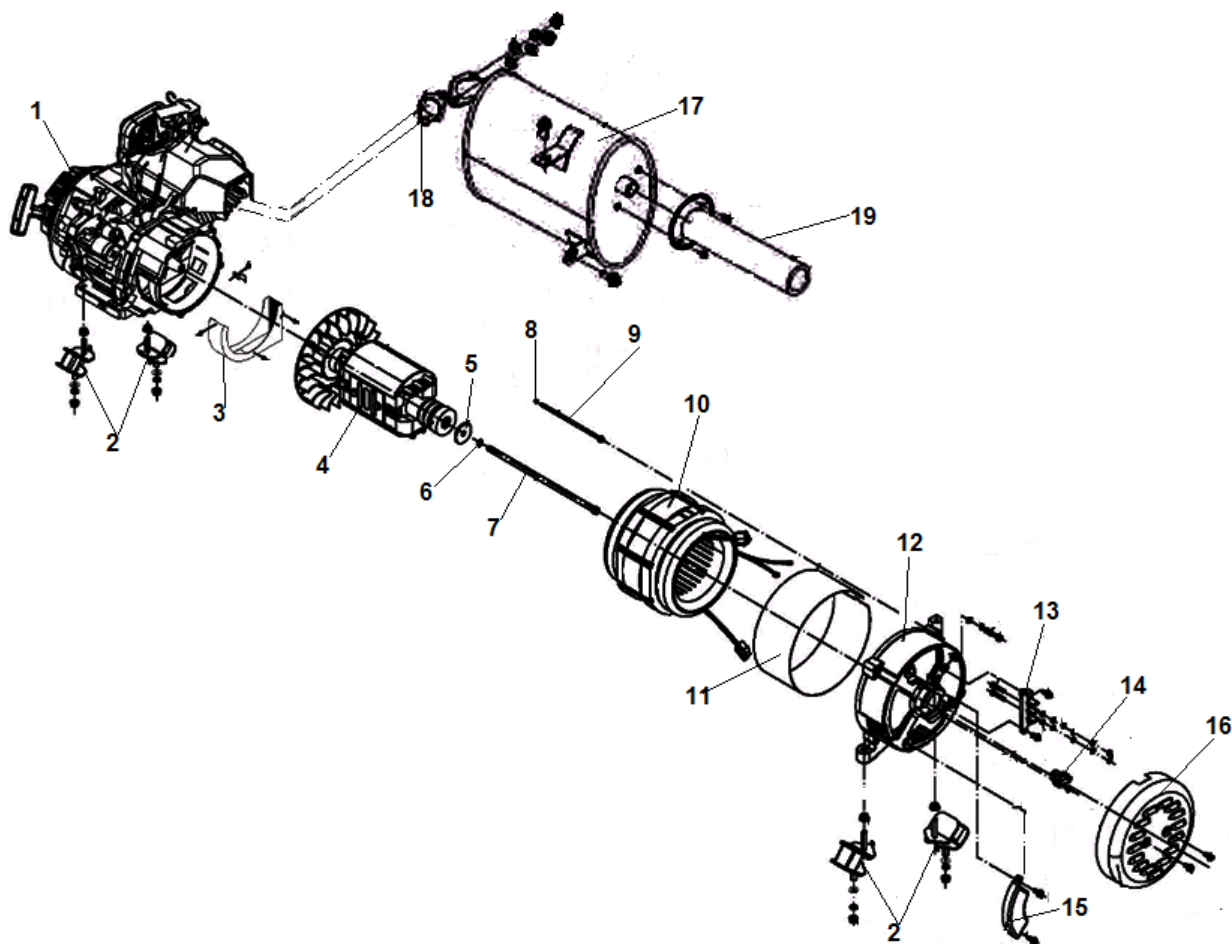

№	Артикул	Наименование	К-во	№	Артикул	Наименование	К-во
1	022130400005	Рама	1	13	029050102501	Трубка оси	1
2	029026600030	Панель управления	1	14	029010500105	Бак топливный 25L	1
3	029960200100	АКБ	1	15	029019900602	Фильтр вставка топливного бака	1
4	029960900201	Пластина крепления АКБ	1	16	029019901102	Крышка топливного бака	1
5	029940100400	Панель глушителя боковая	1	17	029019930000	Указатель уровня топлива	1
6	029050100201	Опора рамы	2	18	029019910001	Амортизатор топливного бака	1
7	029940102101	Панель глушителя передняя	1	19	029019900408	Хомут шланга	1
8	029050110001	Рукоятка транспортировочная	1	20	029019900100	Шланг топливный	1
9	029050100701	Ручка рукоятки	1	21	029019900401	Хомут шланга	1
10	029050290004	Штифт колеса	2	22	029019900702	Кран топливный	1
11	029970000502	Колесо транспортировочное	2	23	029990800301	Блок ATS	1
12	029050100401	Ось колеса	2	24	029990800401	Кабель подключения блока ATS	1

№	Артикул	Наименование	К-во	№	Артикул	Наименование	К-во
1	012050001303	Коленвал	1	12	012050000400	Прокладка крышки картера	1
2	012050400000	Распредвал	1	13	514010801400	Штифт 8x14	2
3	521010010301	Подшипник коленвала	1	14	012050003000	Крышка картера	1
4	521010010601	Подшипник вала балансира	2	15	012050003100	Щуп уровня масла	2
5	012050600000	Вал балансира	1	16	522010100601	Сальник коленвала	1
6	019990001900	Толкатель регулятора	1	17	511050804501	Болт M8x45	7
7	019990000600	Шайба толкателя	1	18	518042000000	Кольцо стопорное пальца поршня	1
8	012020000600	Кольцо	1	19	012050300000	Шатун	1
9	019990002100	Ось шестерни регулятора	1	20	012050001200	Палец поршня	1
10	012050100000	Регулятор оборотов центробежный	1	21	012050001100	Поршень	1
11	019990000600	Шайба шестерни регулятора	1	22	012050200000	Кольцо поршневое комплект	1