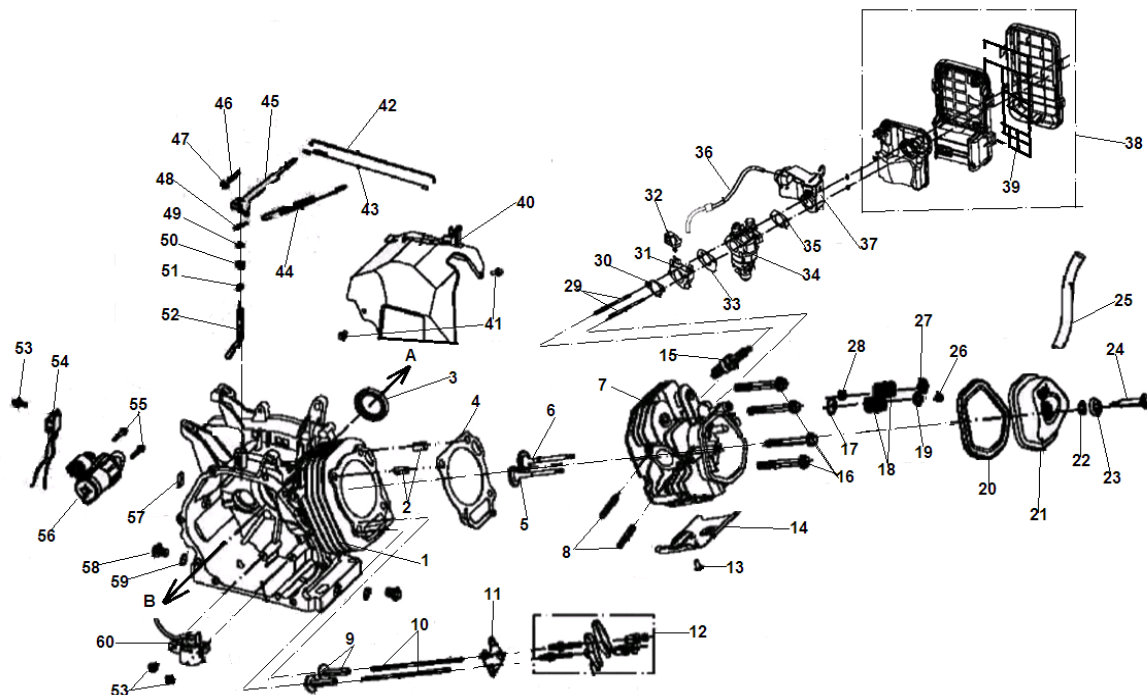

№	Артикул	Наименование	К-во	№	Артикул	Наименование	К-во
1	012050002700	Картер	1	31	012050001902	Теплоизолятор	1
2	514011202000	Штифт 12x20	2	32	019990004500	Держатель	1
3	522010100601	Сальник коленвала	1	33	012050002000	Прокладка под карбюратор	1
4	012050000800	Прокладка головки цилиндра	1	34	012050900002	Карбюратор с эл.маг. клапаном	1
5	012050000700	Клапан выпускной	1	35	019990004400	Прокладка под корпус регулятора	1
6	012050000600	Клапан впускной	1	36	019990004800	Шланг регулятора	1
7	012050000500	Головка цилиндра	1	37	012050003900	Регулятор управления воздушной заслонкой	1
8	516040803401	Шпилька М8x34	2	38	012041600001	Корпус фильтра комплект	1
9	019990003500	Тарелка толкателя клапана	2	39	012040700101	Фильтр воздушный	1
10	012050000900	Толкатель клапана	2	40	012051310000	Кожух	1
11	012041700000	Направляющая толкателей	1	41	511050601201	Болт М6x12	2
12	019990002700	Коромысло клапана комплект	1	42	012050002400	Тяга рычага регулятора оборотов	1
13	511050601201	Болт М6x12	1	43	012050002300	Пружина тяги	1
14	012050001000	Пластина воздухонаправляющая	1	44	012050002200	Пружина возвратная рычага оборотов	1
15	F7TC	Свеча зажигания	1	45	012050002600	Рычаг регулятора оборотов	1
16	511051008001	Болт М10x80	4	46	012020004500	Болт М6x27	1
17	019990003300	Пружинящая шайба	1	47	512040600001	Гайка М6	1
18	019990003200	Пружина клапана	2	48	019990001600	Шплинт	1
19	019990003000	Сухарь выпускного клапана	1	49	019990005100	Шайба	1
20	019990002600	Прокладка крышки клапанов	1	50	522010101301	Кольцо уплотнительное оси регулятора	1
21	019990002500	Крышка клапанов	1	51	513010800002	Шайба	1
22	019990002400	Кольцо уплотнительное	1	52	012050000200	Ось регулятора оборотов	1
23	019990002300	Шайба	1	53	511050600801	Болт М6x8	1
24	019990002200	Болт крепления крышки	1	54	019990001700	Датчик уровня масла(на картере)	1
25	012080004000	Шланг сапуна	1	55	511050803501	Болт М6x35	2
26	019990002900	Заглушка	1	56	012051000000	Стартер электрический	1