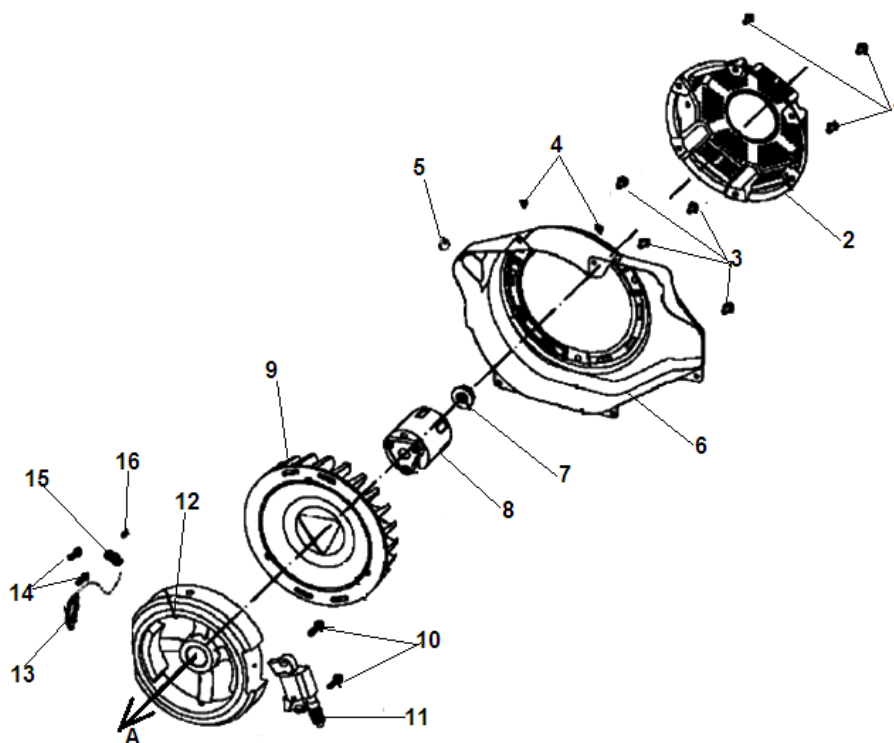

№	Артикул	Наименование	К-во	№	Артикул	Наименование	К-во
1	511050600801	Болт М6х8	5	9	012050001400	Крыльчатка маховика	1
2	012053200003	Стартер в сборе	1	10	511050602201	Болт М6х22	2
3	511050601201	Болт М6х12	4	11	012050001700	Магнето	1
4	019990005000	Заклепка	2	12	012051200000	Маховик	1
5	012020005200	Заглушка	1	13	012021400000	Блок зарядки АКБ	1
6	012050001504	Кожух маховика	1	14	511050602803	Болт М6х28	2
7	019990003600	Гайка маховика	1	15	012050002900	Держатель провода	1
8	012050003200	Стакан маховика	1	16	511050600801	Болт М6х8	1