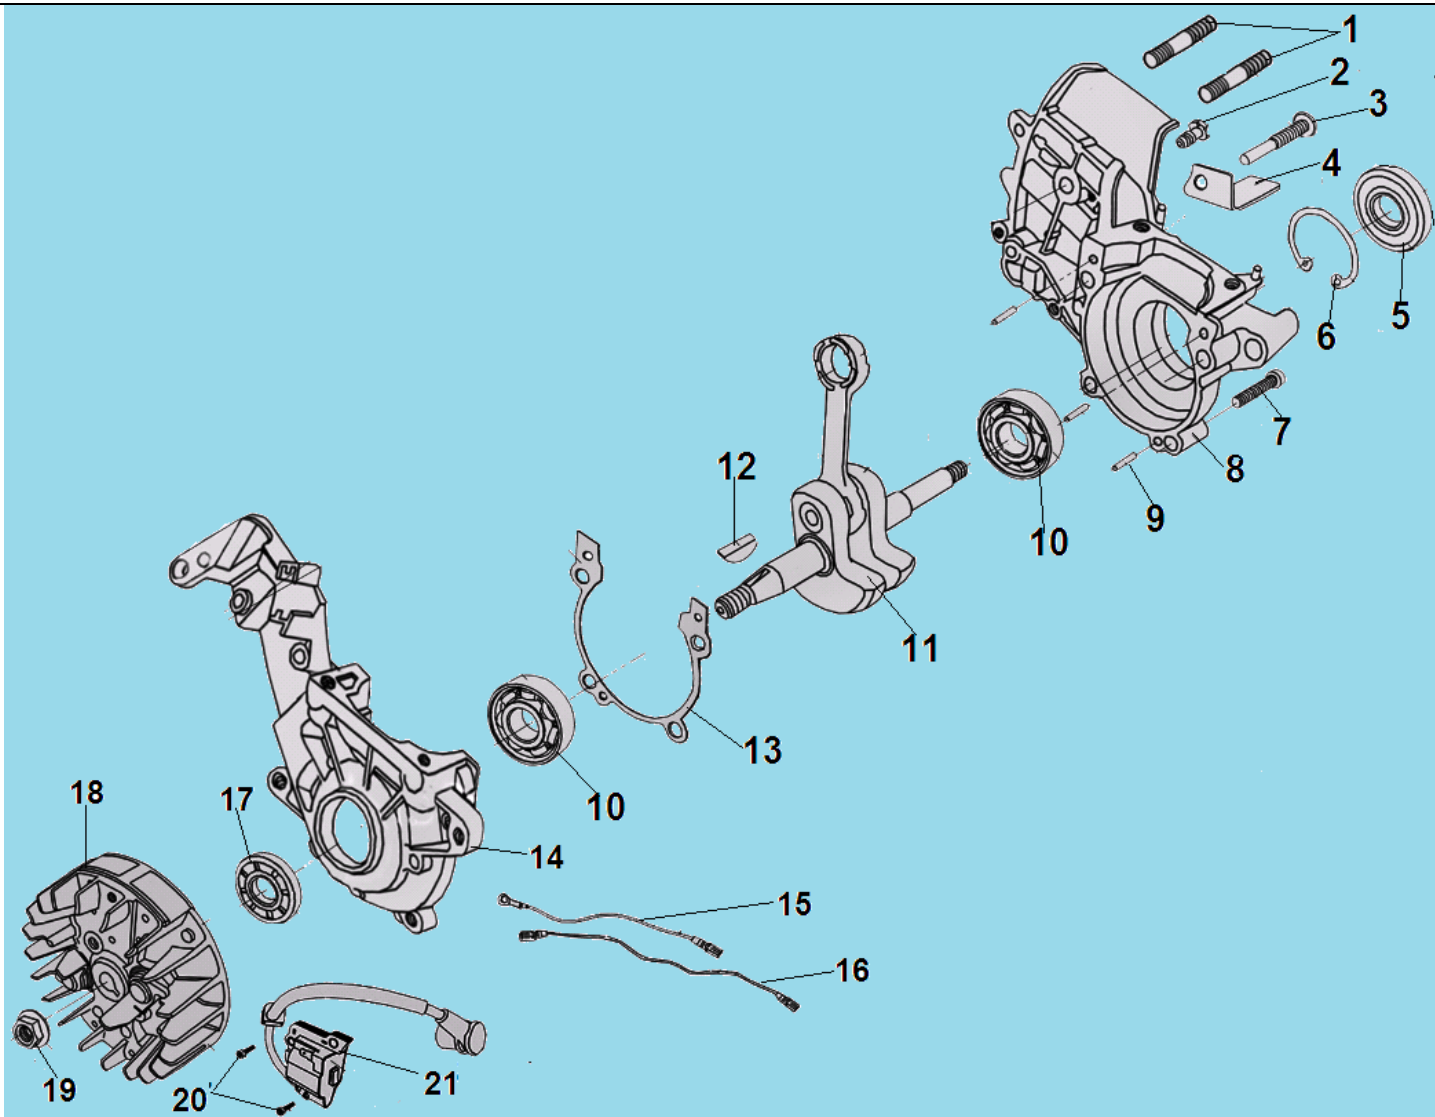

№	Артикул	Наименование	К-во	№	Артикул	Наименование	К-во
1	YD3800-12128	Шпилька шины М8х42	2	12	YD4500-94604	Шпонка маховика 3х3,7х10	1
2	YD3800-17403	Форсунка шланга подачи масла	1	13	YD3800-13090	Прокладка картера	1
3	YD3800-13006	Болт М5х32	1	14	YD38008-13201	Левая половина картера	1
4	YD3800-13001	Уловитель цепи	1	15	YD3800-26151	Провод выключения зажигания	1
5	YD3800-95014	Сальник правый 12х32х5	1	16	YD3800-26155A	Провод выключения зажигания	1
6	YD3800-93211	Стопорное кольцо 32х1,2	1	17	YD3800-95012	Сальник левый 12х22х7	1
7	YD3800-90122	Болт М5х30	4	18	YD3800GF-15110	Маховик	1
8	YD38008-13101	Правая половина картера	1	19	YD2500-92102	Гайка М8х1	1
9	YD3800-94011	Штифт картера 3х9	3	20	YD3800-90004	Болт М4х14	2
10	GC305-96022	Подшипник коленвала 6201	2	21	YD3800-26110	Магнето	1
11	YD3800GF-14100	Коленвал	1				

9	YD4500-22201	Болт натяжения цепи	1	24	YD3800-94012	Штифт 3x8	1
10	YD3800-22212	Палец натяжения цепи	1	25	YD38008-23108	Крышка тормозного механизма	1
11	YD3800-23121	Втулка рычага	1	26	YD3800-91211	Винт 4x13	3
12	YD3800-23122	Рычаг ручки тормоза	1	27	YD2500-91321	Винт 4,2x8,5	2
13	YD3800-90123	Болт М5x40	1	28	YD3800-22251	Боковой лист	1
14	YD3800-23033	Втулка	1	29	YD3800-23013	Пружина	1
15	YD380016-23011	Ручка тормоза	1	30	YD2500-23012	Шайба	1