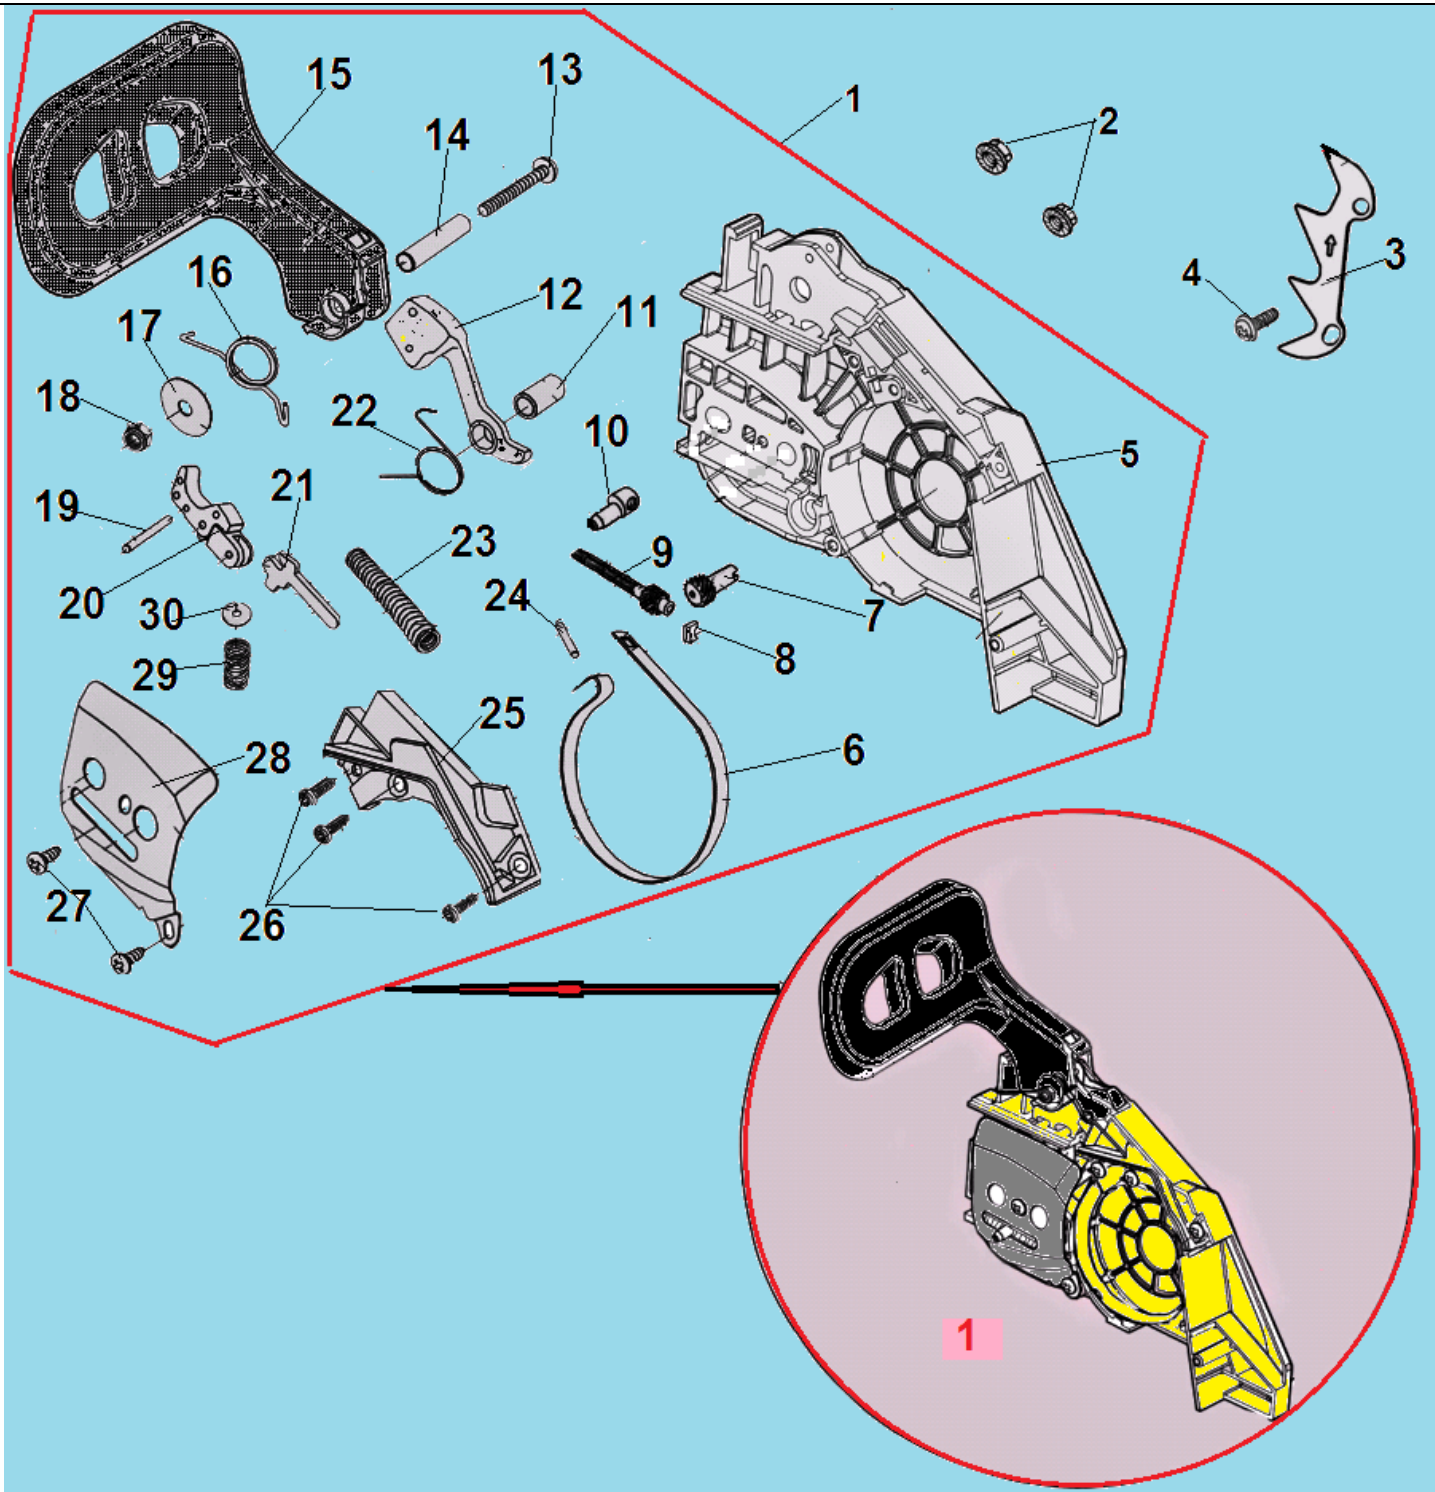

15	YD2500-91221	Винт 4,8x14	1	35	YD3800-90222	Винт 5x14	4
16	YD3800-18101A	Шланг топливный	1	36	PN38008-27111	Ограничитель амортизатора	1
17	YD3800-18432A	Шланг праймера	1	37	YD3800-24515	Амортизатор верхний правый	1
18	YD3800-18104	Уплотнение шлангов	1	38	YD38008-27211	Амортизатор верхний левый	1
19	YD4500-18102	Хомут шланга	1	39	YD2500-27116	Болт крепления амортизатора	1
20	YD3800-94102	Штифт курка газа 5x25	1	40	YD3800-27112	Заглушка амортизатора	1

№	Артикул	Наименование	К-во	№	Артикул	Наименование	К-во
<b>1</b>	<b>YD3800-22110</b>	<b>Сцепление комплект</b>	<b>1</b>	10	YD3800-17004	Боковой лист на картер	1
2	YD3800-22111	Крестовина	1	11	YD2500-90201	Винт 4x14	2
3	YD46008-22113	Пружина сцепления	1	12	YD3800-17301	Крышка маслонасоса	1
4	YD3800-22112	Центробежный грузик	3	13	YD3800-17200	Маслонасос	1
5	YD3800-22101	Защитная шайба	1	14	YD4500-18102	Хомут шланга	2
6	YD3800-22121	Барабан сцепления 3/8 6Z	1	15	YD3800-17129	Шланг масляный напорный	1
7	YD2500-96112	Подшипник барабана сцепления	1	16	YD3800-17128	Шланг масляный всасывающий	1
8	YD3800-17001	Червяк привода маслонасоса	1	17	YD3800-17208	Шайба червяка маслонасоса	1
9	YD2500-90201	Болт М4х14	3	18			

№	Артикул	Наименование	К-во	№	Артикул	Наименование	К-во
<b>1</b>	<b>YD380016-23000</b>	<b>Крышка тормоза комплект</b>	<b>1</b>	16	YD3800-23031	Пружина ручки тормоза	1
2	YD2500-92101	Гайка крышки шины M8	2	17	YD3800-23036	Шайба	1
3	YD3800-13002A	Зубчатый упор	1	18	YD2500-92201	Гайка M5	1
4	YD3800-90221	Винт 5x10	1	19	YD2500-94013	Штифт 3x14	1
5	YD380016-27301	Крышка тормоза	1	20	YD3800-23200	Рычаг ленты тормоза	1
6	YD3800-23111	Лента тормоза	1	21	YD3800-23110	Шток рычага	1
7	YD4500-22211	Шестерня натяжения цепи	1	22	YD3800-23123	Пружина рычага	1
8	YD4500-23023	Опора болта	1	23	YD3800-23113	Основная пружина тормоза	1