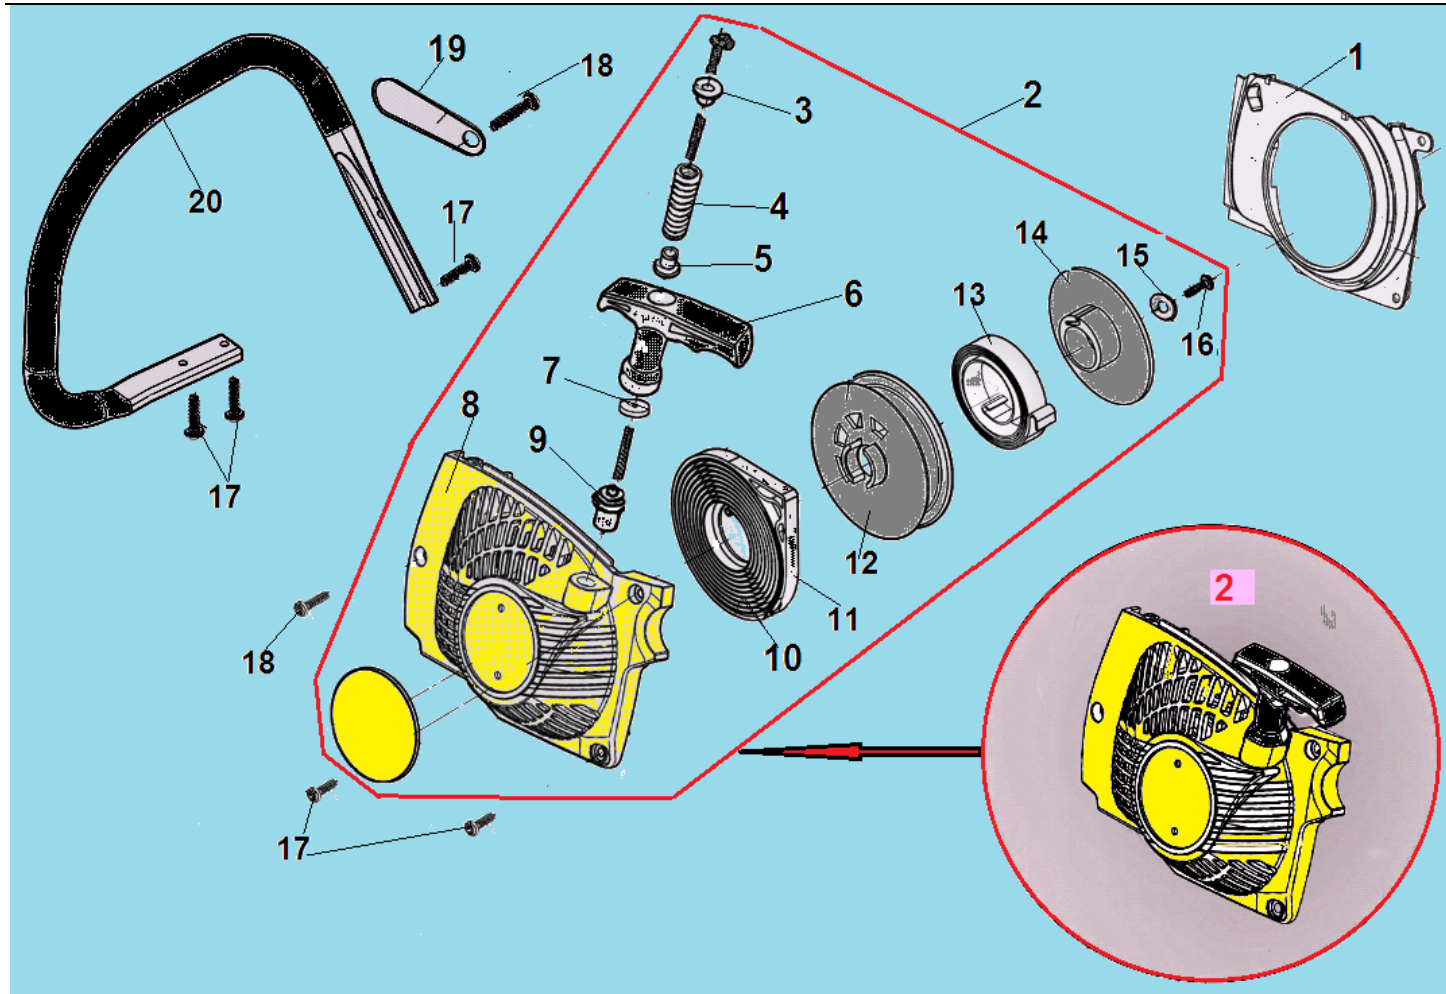

№	Артикул	Наименование	К-во	№	Артикул	Наименование	К-во
1	YD380016-15120	Кожух крыльчатки маховика	1	11	YD4500-25213	Корпус возвратной пружины	1
2	YD380016-25000	Стартер в сборе	1	12	YD46007-25211	Барабан стартера	1
3	YD46007-25211	Втулка 1	1	13	YD46007-25216	Пружина храповика стартера	1
4	YD2500-25313	Пружина	1	14	YD38002-25215	Храповик стартера	1
5	YD2500-25312	Втулка 2	1	15	YD6200-93013	Шайба	1
6	YD4500-25311	Ручка стартера	1	16	YD2500-91221	Винт 4,8x14	1
7	YD2500-25318	Шайба	1	17	YD3800-91231	Винт 5x16	5
8	YD380016-25110	Крышка стартера	1	18	YD3800-91232	Винт 5x19	2
9	YD2500-25302	Направляющая шнура стартера	1	19	YD3800-24513	Ограничитель амортизатора	1
10	YD4500-25212	Возвратная пружина	1	20	YD38008-24510	Передняя рукоятка	1