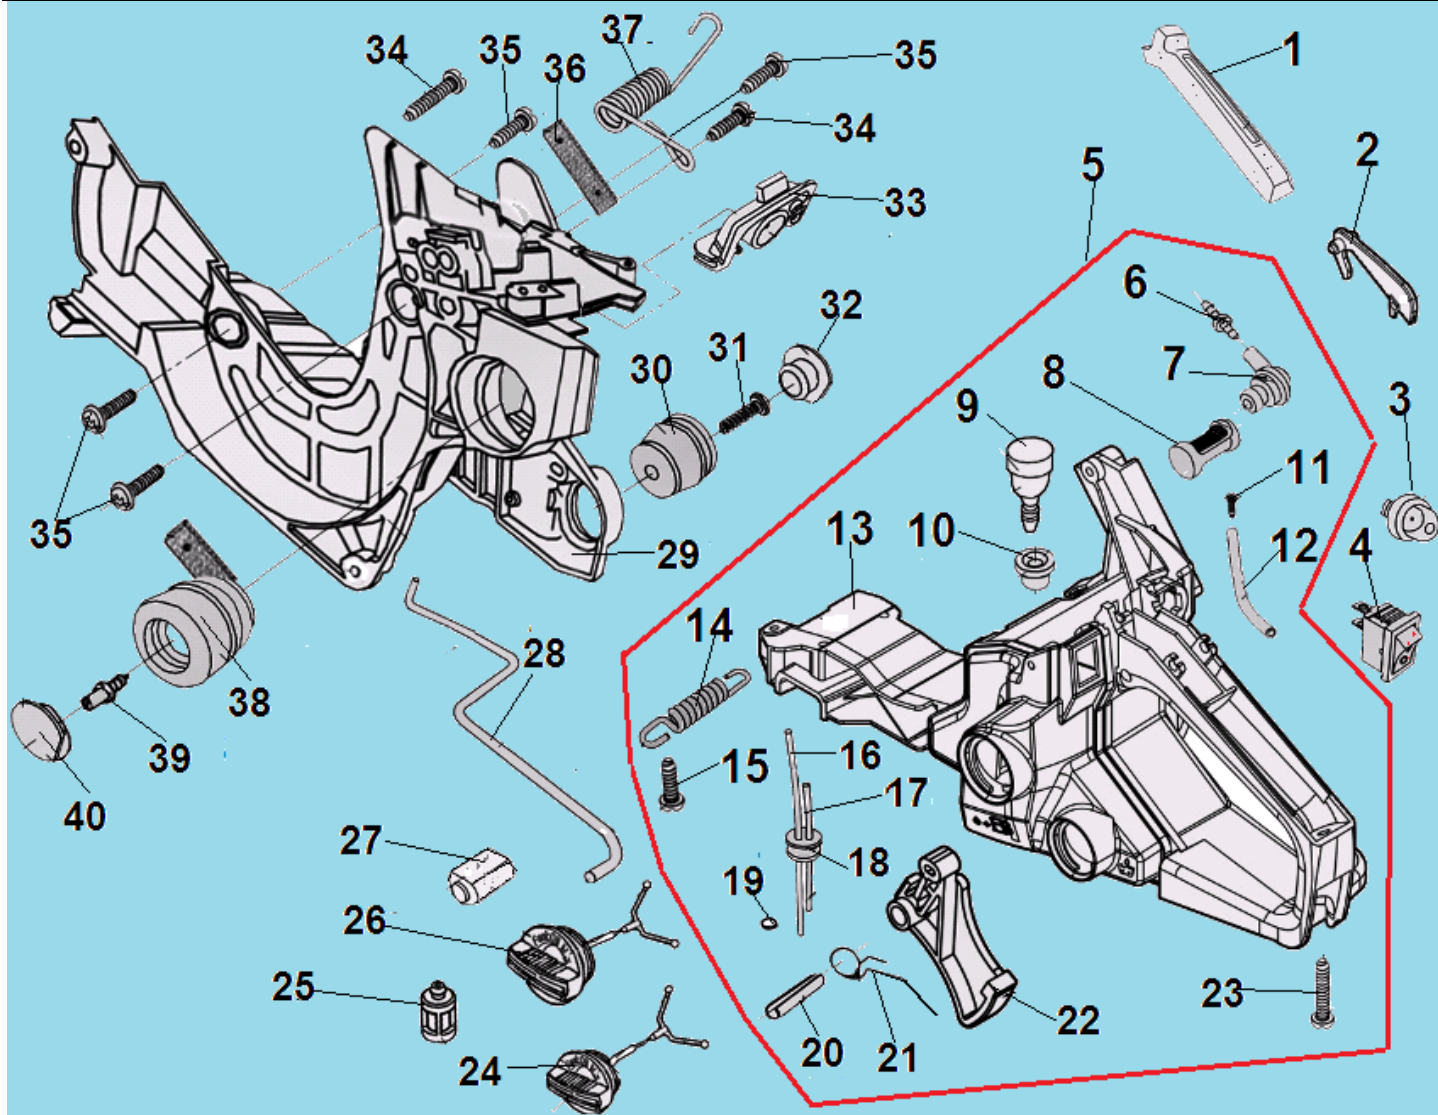

№	Артикул	Наименование	К-во	№	Артикул	Наименование	К-во
1	YD3800-24411	Накладка задней рукоятки	1	21	YD3800-24212	Пружина курка газа	1
2	YD38008-24214	Предохранитель курка газа	1	22	YD38008-24211	Курок газа	1
3	YD2500-18410	Праймер	1	23	YD3800-91335	Винт 5x25	1
4	YD2500-26190	Выключатель зажигания	1	24	YD3800-17110	Пробка масляного бака	1
5	YD380016-18299	Бак топливный комплект	1	25	YD4500-18103	Фильтр топливный	1
6	YD2500-17125	Переходник масляного шланга	1	26	YD38007-18030	Пробка топливного бака	1
7	YD3800-18105	Угловой соединитель	1	27	YD3800-27215	Амортизатор бака	1
8	YD3800-19200	Масляный фильтр	1	28	YD38007-24001A	Тяга газа	1
9	YD3800-18010	Сапун топливного бака	1	29	YD3800-13910	Корпус	1
10	YD3800-18001	Уплотнение сапуна	1	30	YD3800-27111	Амортизатор правый нижний	1
11	YD3800-91231	Винт 5x16	1	31	YD3800-91231	Болт 5x16	1
12	YD3800-17134	Шланг сапуна масляного бака	1	32	YD3800-27213	Заглушка амортизатора	1
13		Бак топливный (поставляется только комплект)	1	33	YD3800-24002	Уплотнение тяги газа	1
14	YD3800-13911	Амортизатор передний нижний	1	34	YD3800-91231	Винт 5x16	2