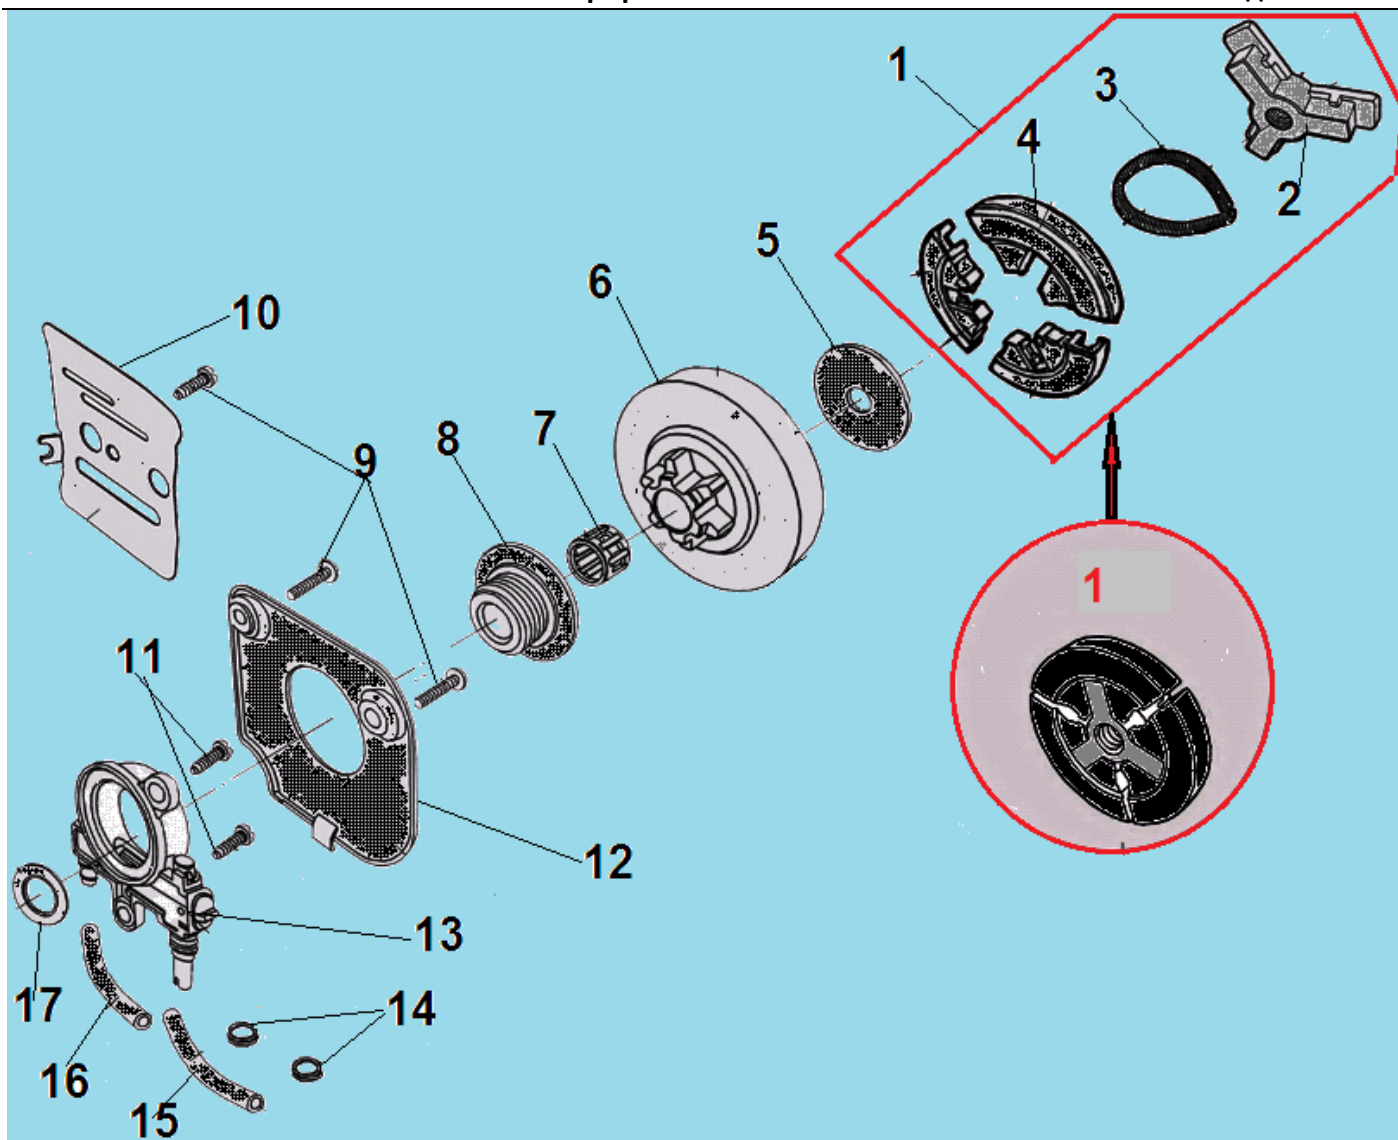

№	Артикул	Наименование	К-во	№	Артикул	Наименование	К-во
1	YD3800-22110	Сцепление комплект	1	10	YD3800-17004	Боковой лист на картер	1
2	YD3800-22111	Крестовина	1	11	YD2500-90201	Винт 4x14	2
3	YD46008-22113	Пружина сцепления	1	12	YD3800-17301	Крышка маслонасоса	1
4	YD3800-22112	Центробежный грузик	3	13	YD3800-17200	Маслонасос	1
5	YD3800-22101	Защитная шайба	1	14	YD4500-18102	Хомут шланга	2
6	YD3800-22121	Барабан сцепления 3/8 6Z	1	15	YD3800-17129	Шланг масляный напорный	1
7	YD2500-96112	Подшипник барабана сцепления	1	16	YD3800-17128	Шланг масляный всасывающий	1
8	YD3800-17001	Червяк привода маслонасоса	1	17	YD3800-17208	Шайба червяка маслонасоса	1
9	YD2500-90201	Болт М4х14	3	18