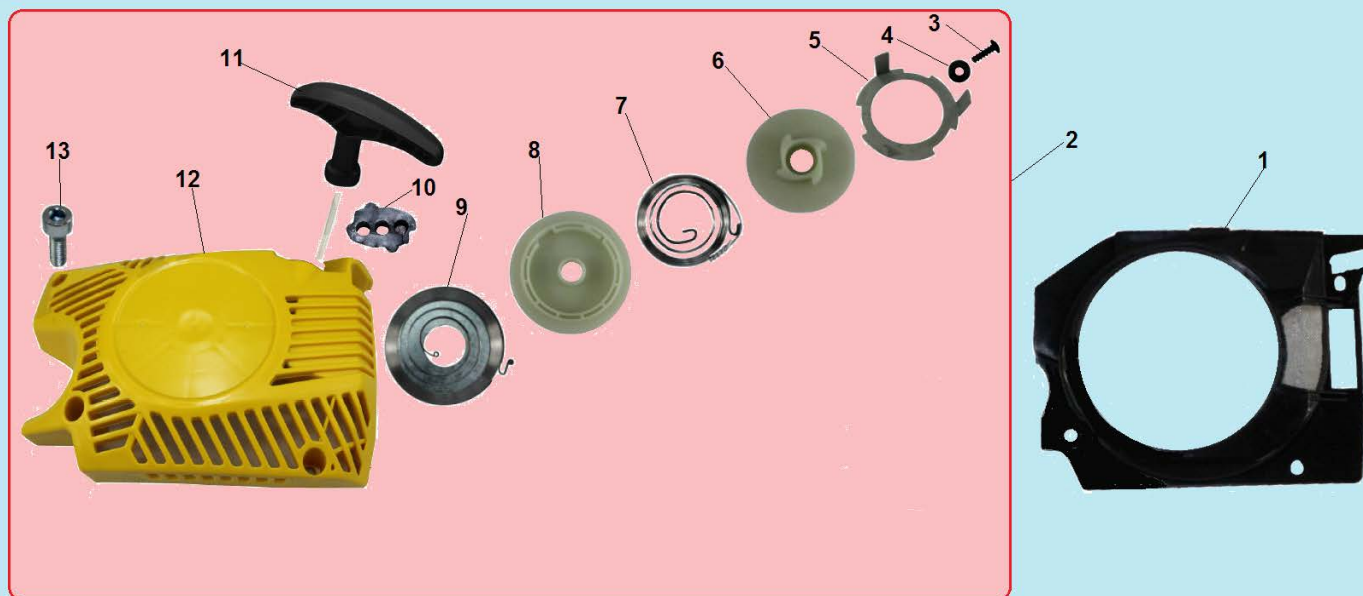

№	Артикул	Наименование	К-во	№	Артикул	Наименование	К-во
1	040322026	Кожух крыльчатки маховика	1	8	040109103	Барабан стартера	1
2	030501014	Стартер в сборе	1	9	04100601003	Возвратная пружина	1
3	04040106002	Винт 4,8x16	1	10	040206002	Направляющая винтов карбюратора	1
4	04040201002	Шайба 5x16x1,5	1	11	040102043	Ручка стартера	1
5	040117003	Плата пружины	1	12	040101211	Крышка стартера	1
6	040109004	Храповик стартера	1	13	0404010402306	Болт М5x14	4
7	04100602004	Пружина храповика	1	14