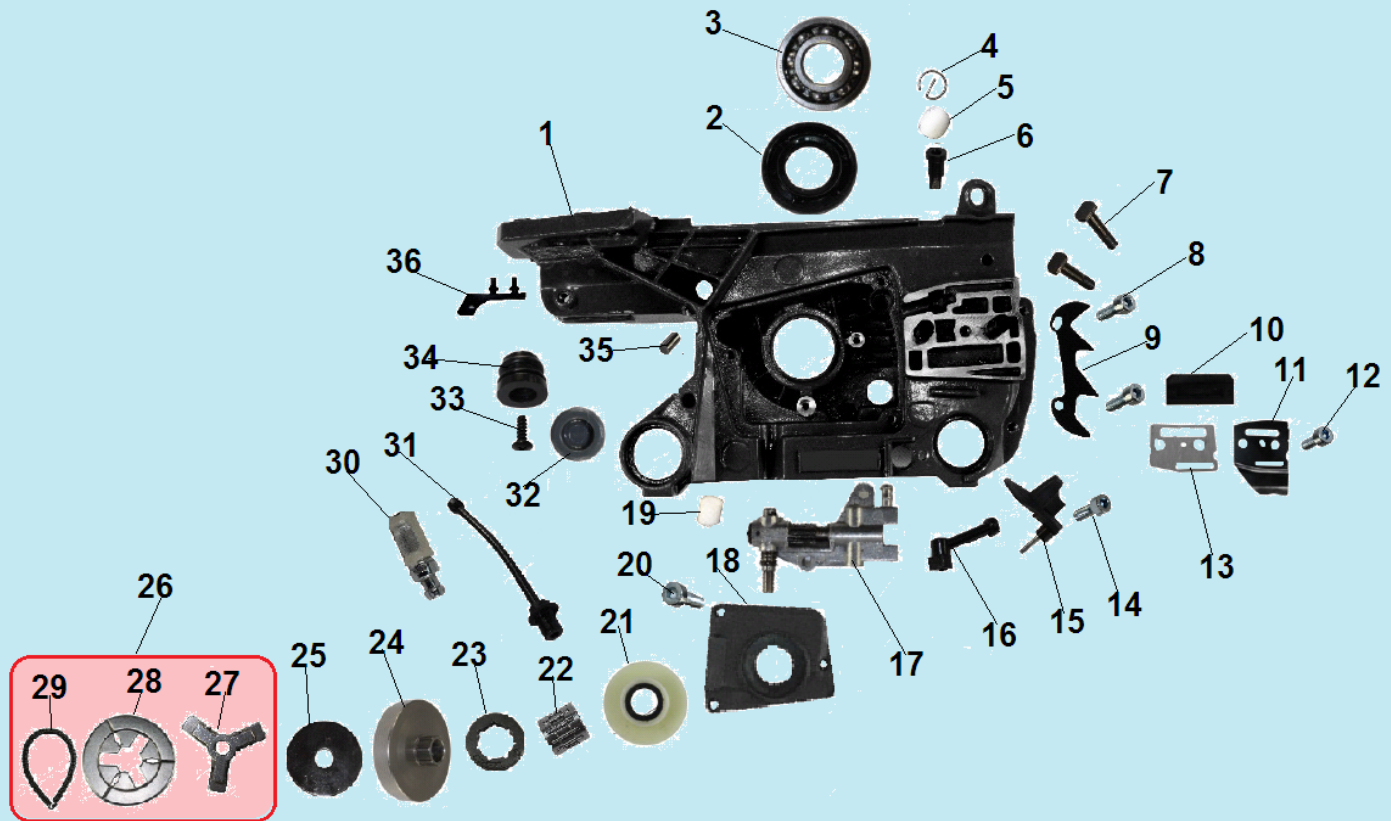

№	Артикул	Наименование	К-во	№	Артикул	Наименование	К-во
1	060201150	Правая половина картера	1	19	040139002	Уплотнение маслонасоса	1
2	5090021528	Сальник коленвала 15x28x4,5	1	20	0404010402205	Болт М4х10	3
3	03090010016	Подшипник коленвала 6202	1	21	040116004	Червяк привода маслонасоса	1
4	04100612004	Стопорное кольцо сапуна	1	22	04035401003	Подшипник барабана сцепления	1
5	040139001	Фильтр сапуна	1	23	1200002	Звездочка ведущая 0,325"	1
6	040211001	Клапан сапуна масляного бака	1	24	040304003	Барабан сцепления	1
7	04040101004	Шпилька шины	2	25	04040206003	Защитная шайба	1
8	0404010401114	Болт М5х10	2	26	040301008	Сцепление комплект	1
9	040604003	Зубчатый упор	1	27		Крестовина	1
10	040118004	Направляющая цепи	1	28		Центробежный грузик	3
11	040605003	Боковой лист	1	29		Пружина сцепления	1
12	0404010402205	Болт М4х10	1	30	040320001	Масляный фильтр	1
13	04060301002	Прокладка под боковой лист	1	31	040203103	Всасывающий масляный шланг	1
14	0404010402306	Болт М5х14	1	32	040114103	Заглушка амортизатора	1
15	040134005	Уловитель цепи	1	33	04040106002	Винт 4,8х16	1
16	040203003	Напорный масляный шланг	1	34	040201103	Амортизатор резиновый	1
17	040315003	Маслонасос	1	35	040403017	Штифт картера	3
18	040115007	Крышка маслонасоса	1	36	040201201	Амортизатор правой половины картера	1