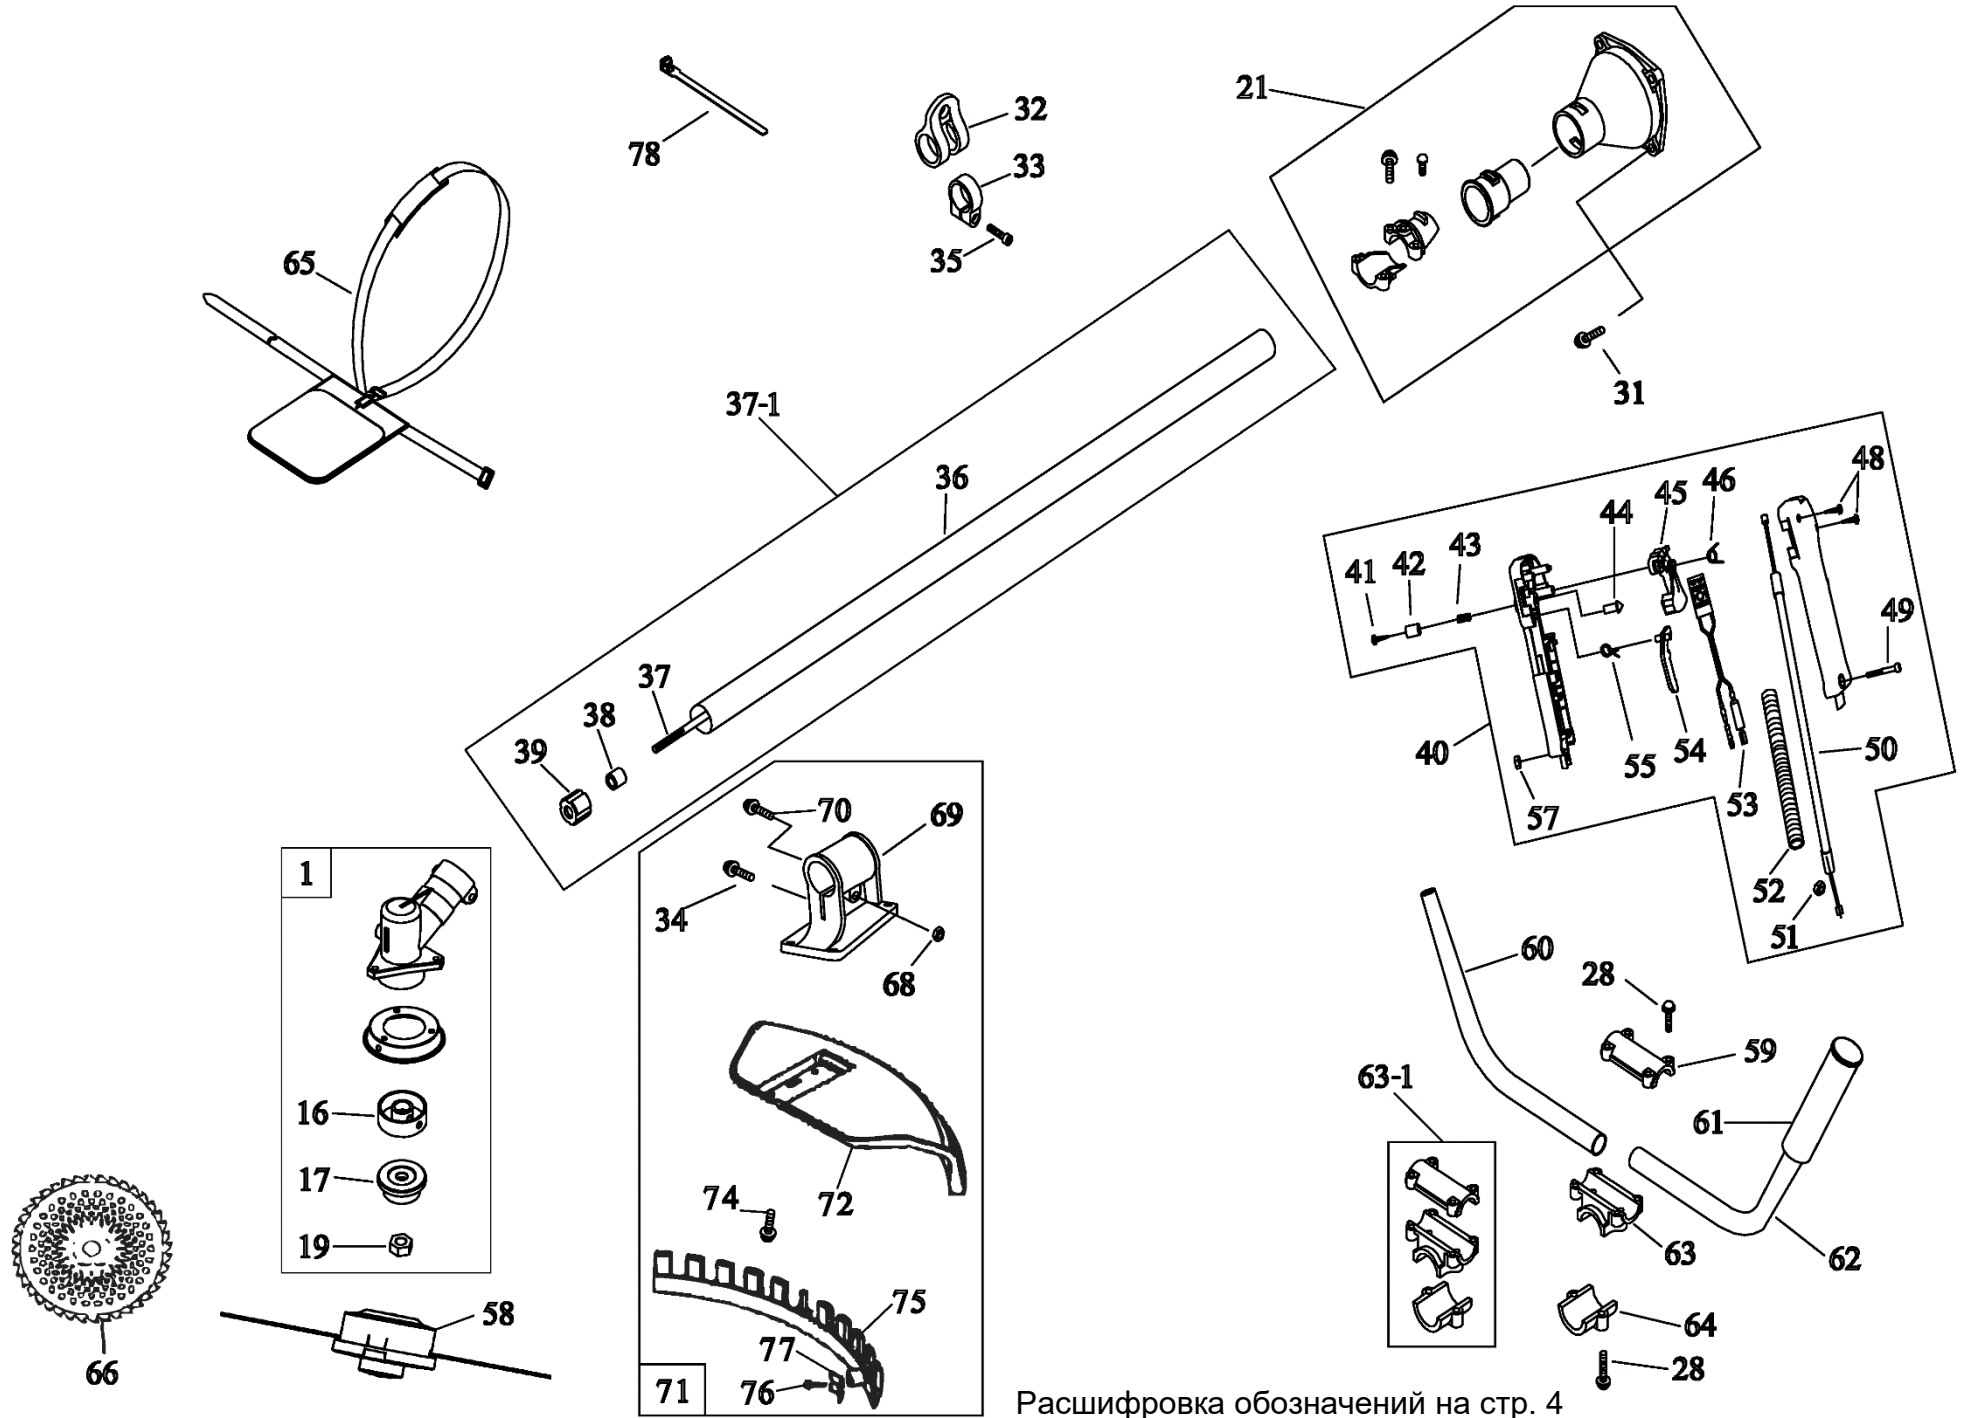

* В заводском исполнении прямой шланг черный, обратный прозрачный. В запчасти поставляется прозрачный шланг длиной 165мм, при необходимости обрезать по месту, также поставляется прозрачный шланг длиной 5м, артикул 1700004.