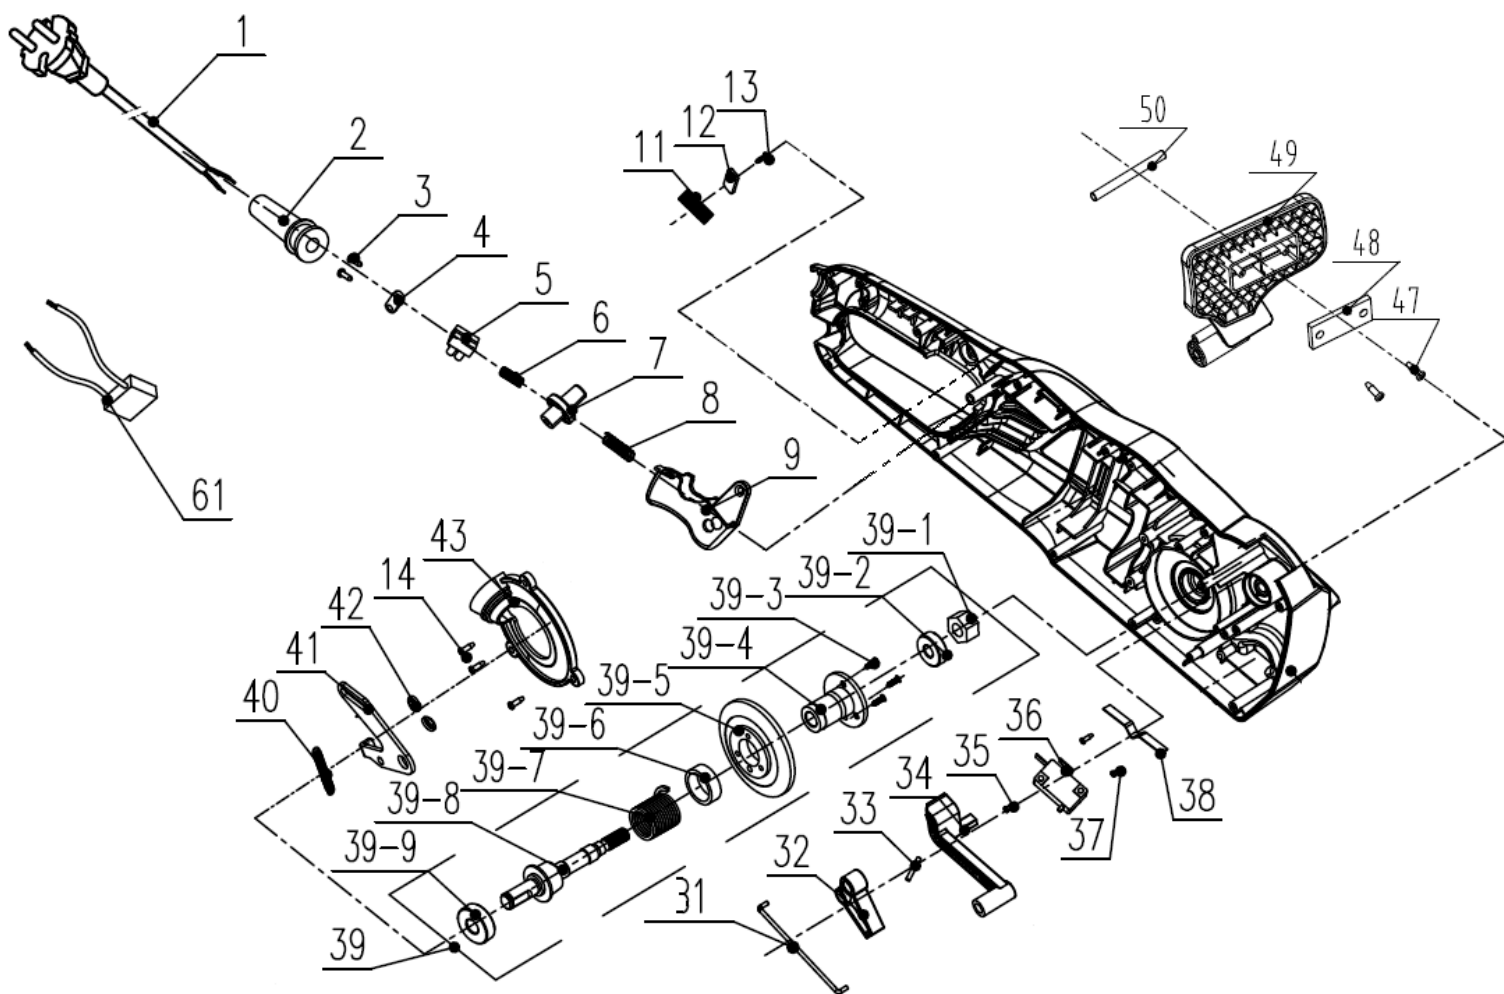

№	Артикул	Наименование	Σ	№	Артикул	Наименование	Σ
10	202016004839	Корпус правая половина	1	23-4	201138000019	Пластина	1
14	8SJGB40-16D	Винт самонарезающий	16	23-5	8331-760103-0000000	Втулка	1
15	8SJGB40-25D	Винт самонарезающий	1	24	199001000614	Крышка шины, комплект	1
16	8342-462304-0000000	Пружина ведущей звездочки	1	24-1	8CC-19B	Кольцо стопорное	1
17	8128-462202-0000000	Звездочка ведущая	1	24-2	202011000558	Крышка шины	1
18	8CE-07B	Шайба стопорная	1	24-3	8342-462305-0000000	Пружина	1
19	8202-438801-0000000	Прокладка	1	24-4	8313-462301-0000110	Рукоятка рег. натяжения	1
20	8208-438301-0000020	Уплотнитель подачи масла	1	24-5	207259901034	Рукоятка фиксирующая	1
21	8SEAB40-12D	Винт самонарезающий	1	44	202016004840	Корпус левая половина	1
22	8181-431801-0000000	Упор зубчатый	1	45	202024002531	Рукоять	1
23	8440-494101-0000000	Механизм натяжения цепи, к-т	1	46	8SJGB40-25D	Винт самонарезающий	2
23-1	8204-462301-0000000	Кольцо стопорное	1	53	202033000532	Крышка инспекционная	1
23-2	8186-462301-0000000	Пластина	1	56	207270100015	Сальник	1
23-3	8121-491102-0200000	Колесо натяжения цепи	1	57	8206-462302-0100000	Винт	1

№	Артикул	Наименование	Σ	№	Артикул	Наименование	Σ
14	8SJGB40-16D	Винт самонарезающий	4	54-7	8BC-301009-ST	Подшипник 6200Z	1
46	8SJGB40-25D	Винт самонарезающий	2	54-8	106001000332	Ротор	1
54	101001000650	Электромотор	1	54-9	8BC-220807-ST03	Подшипник 608Z	1
54-1	202031000470	Кронштейн передний	1	54-10	8333-211001-0000120	Втулка ротора	1
54-2	8NH-04D	Гайка	2	54-11	8291-438402-0001710	Кронштейн задний	1
54-3	202999001597	Дефлектор электродвигателя	1	54-12	199102000007	Щетки коллекторные	2
54-4	8405-481082-0000010	Статор	1	54-13	8SJGB30-08D	Винт	2
54-5	8207-210701-0000000	Гайка	1	54-14	8206-491201-0000000	Болт	2
54-6	201004000351	Шестерня ротора конусная	1	55	8341-691101-0000110	Вставка вибродемпфирующая	2

№	Артикул	Наименование	Σ	№	Артикул	Наименование	Σ
58	952906	Шина 18"-3/8-1,3-62	1	60	C1371	Чехол для шины 18"	1
59	A050-VG-62E	Цепь 3/8"-1.3mm-62	1				