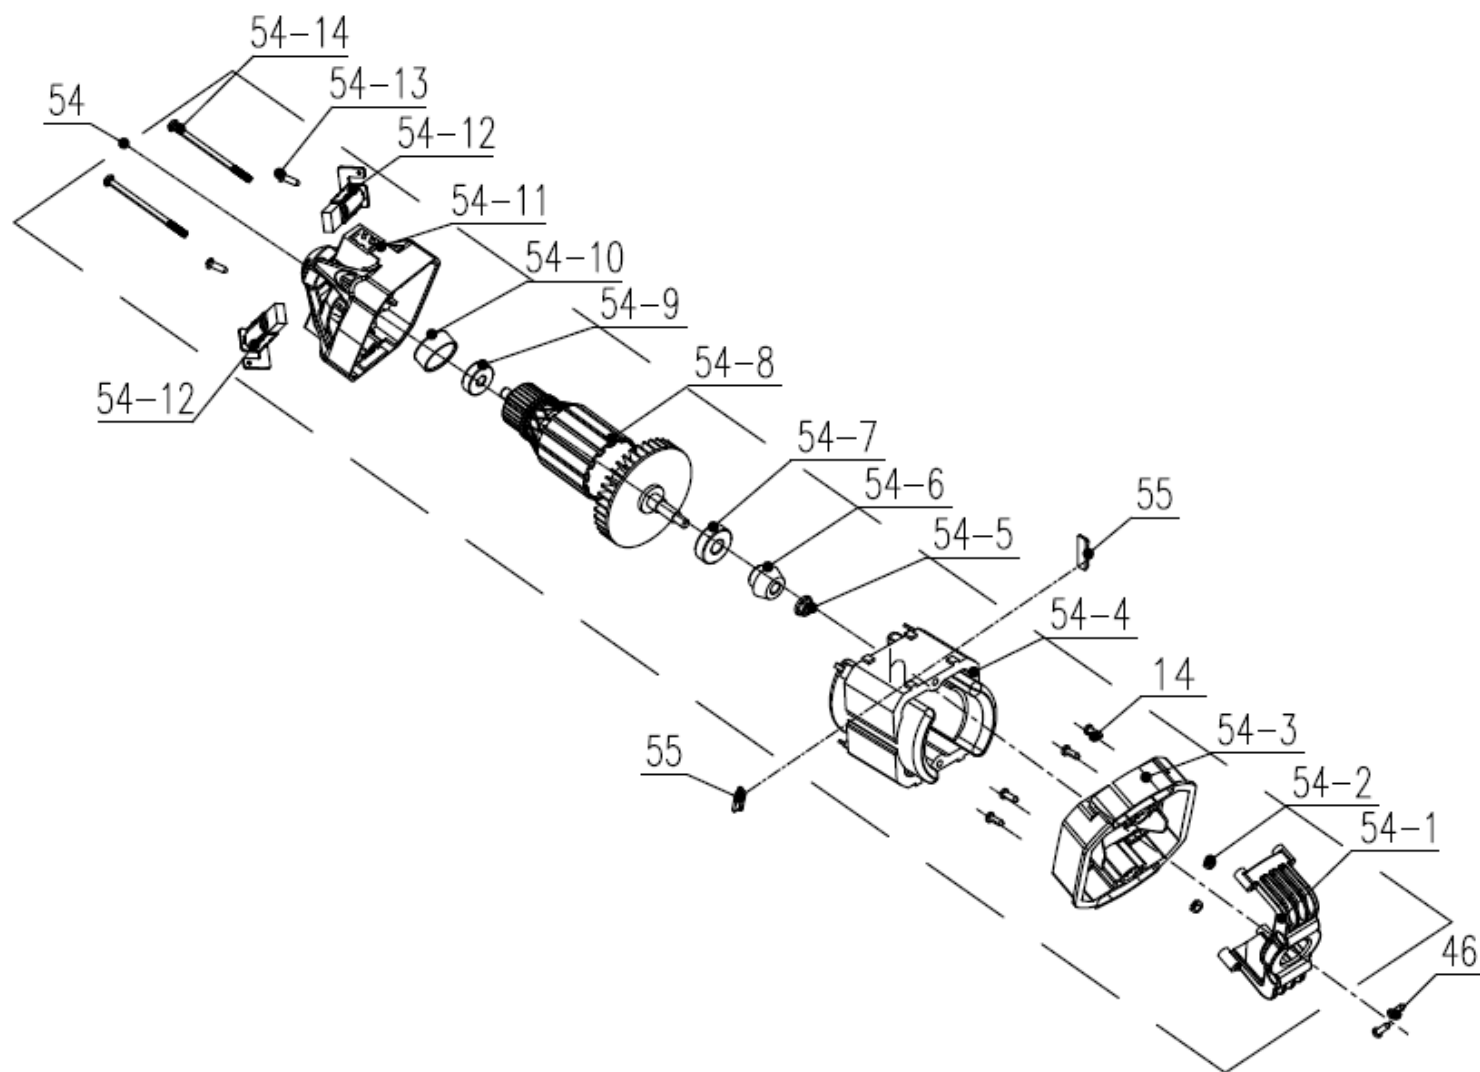

№	Артикул	Наименование	Σ	№	Артикул	Наименование	Σ
10	202016004839	Корпус правая половина	1	23-4	201138000019	Пластина	1
14	8SJGB40-16D	Винт самонарезающий	16	23-5	8331-760103-0000000	Втулка	1
15	8SJGB40-25D	Винт самонарезающий	1	24	199001000614	Крышка шины, комплект	1
16	8342-462304-0000000	Пружина ведущей звездочки	1	24-1	8CC-19B	Кольцо стопорное	1
17	8128-462202-0000000	Звездочка ведущая	1	24-2	202011000558	Крышка шины	1
18	8CE-07B	Шайба стопорная	1	24-3	8342-462305-0000000	Пружина	1
19	8202-438801-0000000	Прокладка	1	24-4	8313-462301-0000110	Рукоятка рег. натяжения	1
20	8208-438301-0000020	Уплотнитель подачи масла	1	24-5	207259901034	Рукоятка фиксирующая	1
21	8SEAB40-12D	Винт самонарезающий	1	44	202016004840	Корпус левая половина	1
22	8181-431801-0000000	Упор зубчатый	1	45	202024002531	Рукоять	1
23	8440-494101-0000000	Механизм натяжения цепи, к-т	1	46	8SJGB40-25D	Винт самонарезающий	2
23-1	8204-462301-0000000	Кольцо стопорное	1	53	202033000532	Крышка инспекционная	1
23-2	8186-462301-0000000	Пластина	1	56	207270100015	Сальник	1
23-3	8121-491102-0200000	Колесо натяжения цепи	1	57	8206-462302-0100000	Винт	1

№	Артикул	Наименование	Σ	№	Артикул	Наименование	Σ
14	8SJGB40-16D	Винт самонарезающий	4	54-7	8BC-301009-ST	Подшипник 6200Z	1
46	8SJGB40-25D	Винт самонарезающий	2	54-8	106001000332	Ротор	1
54	101001000650	Электромотор	1	54-9	8BC-220807-ST03	Подшипник 608Z	1
54-1	202031000470	Кронштейн передний	1	54-10	8333-211001-0000120	Втулка ротора	1
54-2	8NH-04D	Гайка	2	54-11	8291-438402-0001710	Кронштейн задний	1
54-3	202999001597	Дефлектор электродвигателя	1	54-12	199102000007	Щетки коллекторные	2
54-4	8405-481082-0000010	Статор	1	54-13	8SJGB30-08D	Винт	2
54-5	8207-210701-0000000	Гайка	1	54-14	8206-491201-0000000	Болт	2
54-6	201004000351	Шестерня ротора конусная	1	55	8341-691101-0000110	Вставка вибродемпфирующая	2

№	Артикул	Наименование	Σ	№	Артикул	Наименование	Σ
58	952906	Шина 18"-3/8-1,3-62	1	60	C1371	Чехол для шины 18"	1
59	A050-VG-62E	Цепь 3/8"-1.3mm-62	1				