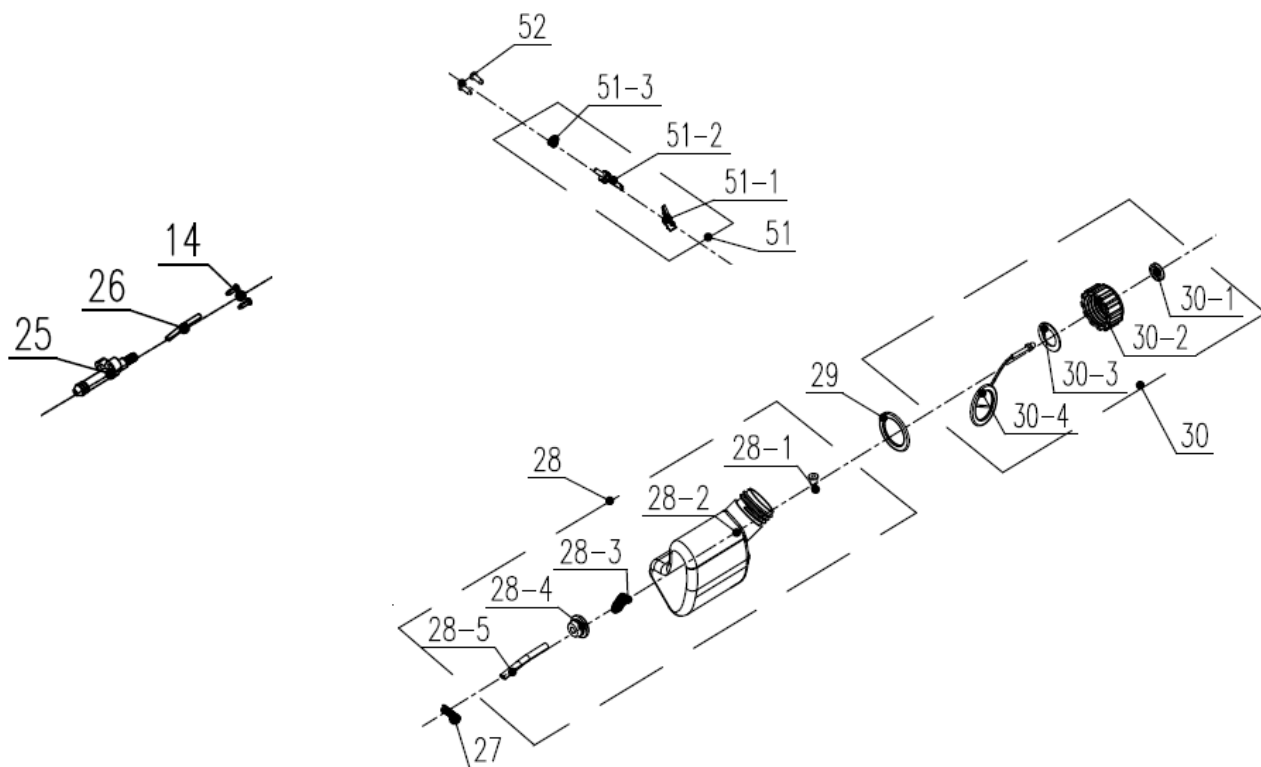

№	Артикул	Наименование	Σ	№	Артикул	Наименование	Σ
14	8SJGB40-16D	Винт самонарезающий	2	30	8440-431702-0000120	Пробка бака, комплект	1
25	8440-434206-0000010	Штуцер подачи масла	1	30-1	8024-432101-0100110	Заглушка	1
26	234-1003	Трубка масляная	1	30-2	8020-431701-0000120	Пробка	1
27	8342-000002-0000000	Пружина	1	30-3	207270100004	Кольцо уплотнительное	1
28	199124000159	Бак масляный, комплект	1	30-4	8088-481502-0001720	Крепление	1
28-1	8335-481201-0000120	Клапан	1	51	199010000147	Маслонасос, комплект	1
28-2	202164000109	Бак масляный	1	51-1	202999001599	Кронштейн маслонасоса	1
28-3	207010200001	Фильтр	1	51-2	8121-472201-0101710	Передача червячная	1
28-4	8208-462503-0000120	Уплотнение масляного шланга	1	51-3	8123-472201-0000000	Шестерня	1
28-5	234-1003	Шланг масляный	1	52	8SNAB30-10D	Винт	1
29	8341-491801-0000120	Кольцо уплотнительное	1