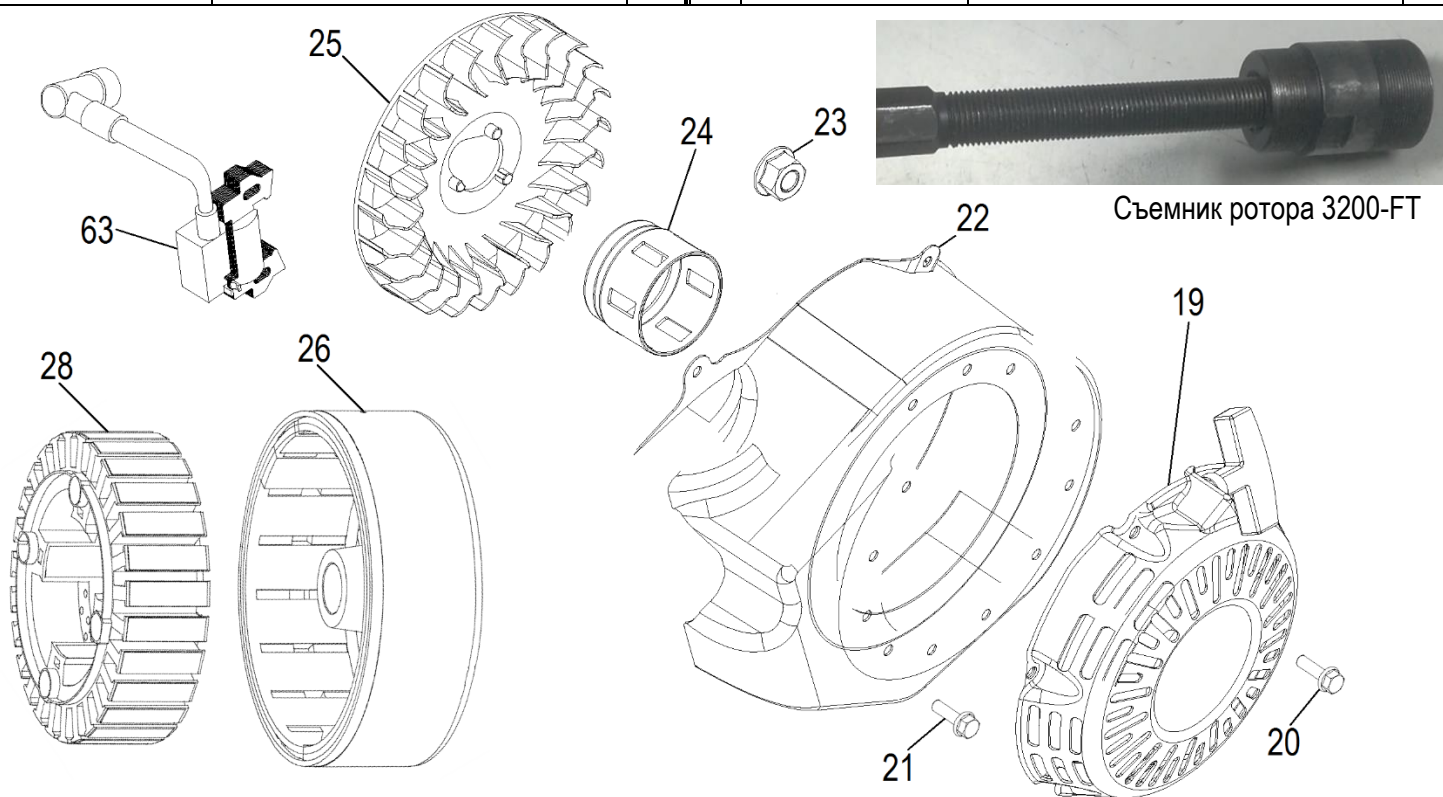

№	Артикул	Наименование	Σ	№	Артикул	Наименование	Σ
2	3200-2	Рама	1	6	3200-6	Опора (виброизолятор) рамы	4
3	3200-3	Опора (виброизолятор) двигателя	4	7	3200-7	Болт	2
4	3200-4	Кронштейн	2				

Съемник ротора 3200-FT