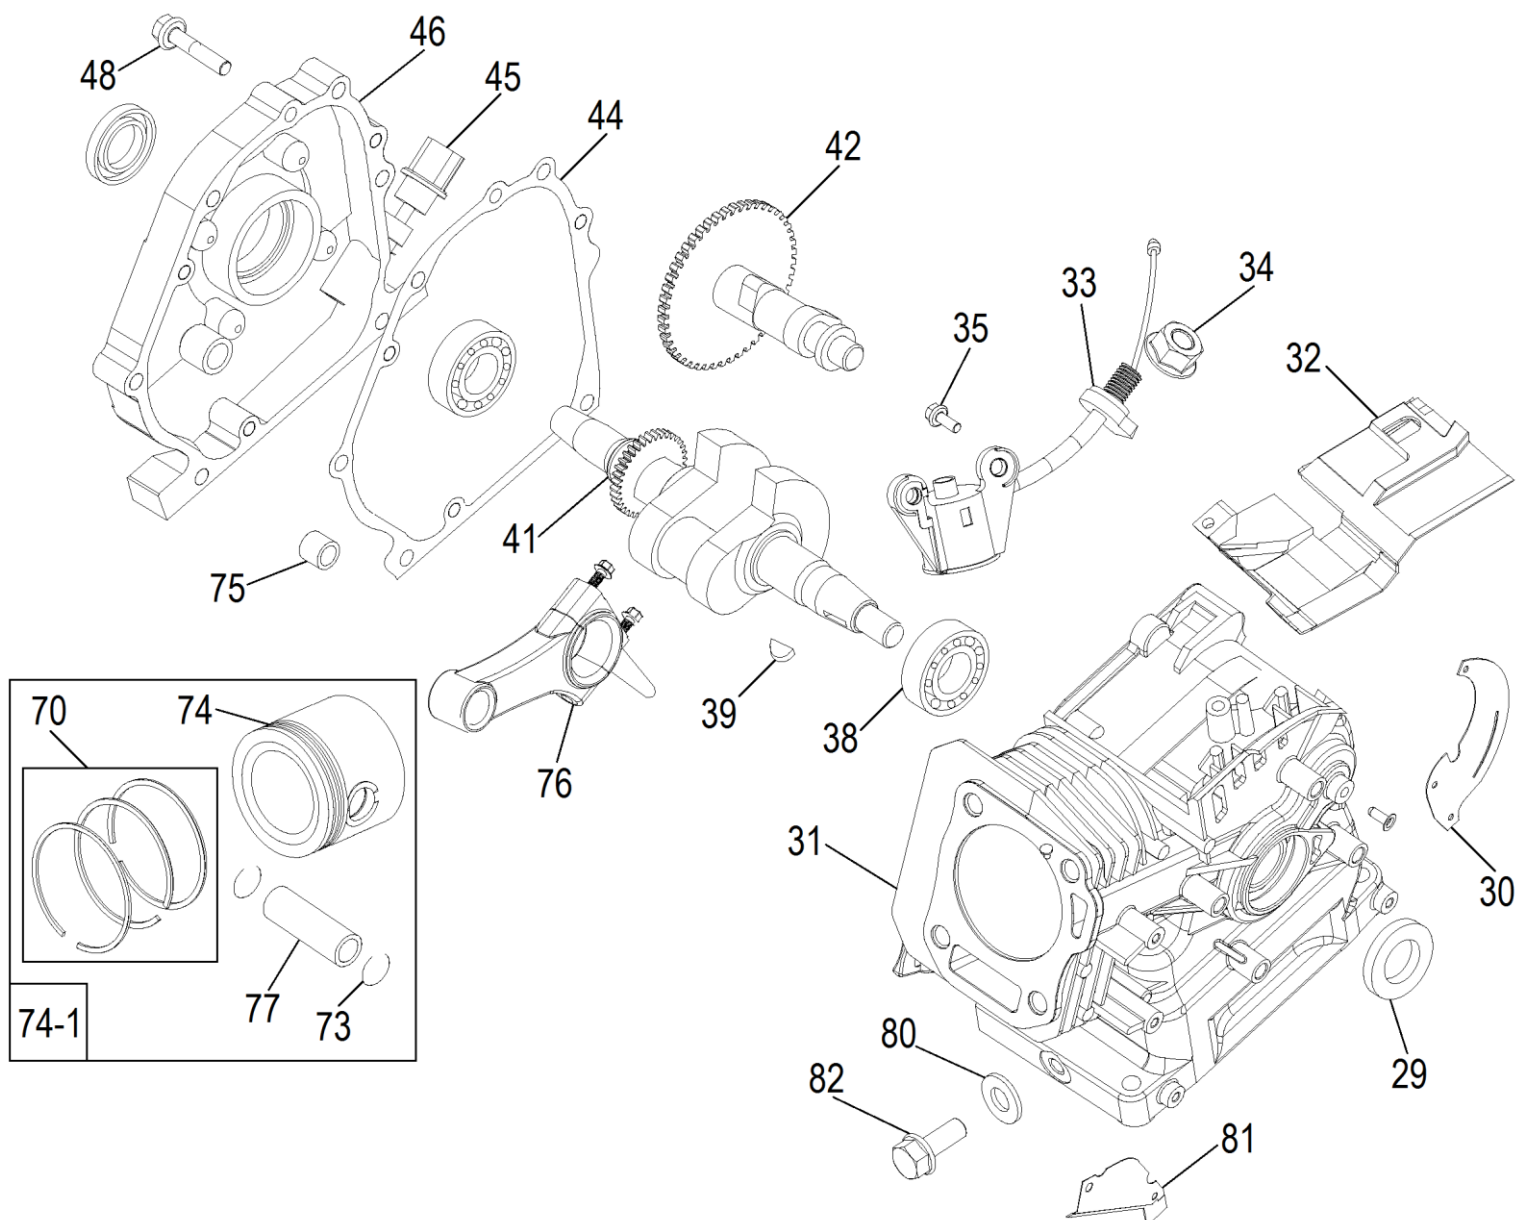

№	Артикул	Наименование	Σ	№	Артикул	Наименование	Σ
1	3200-1	Панель в сборе	1	1-6	3200-1-6	Выключатель сети	1
1-1	3200-1-1	Панель (только облицовка)	1	1-7	3200-1-7	Вольтметр	1
1-2	3200-1-2	Кожух панели	1	1-8	3200-1-8	Блок индикации	1
1-3	3200-1-3	Выключатель зажигания	1	7-1	3200-7-1	Блок инверторный	1
1-4	029029110160	Розетка 16А	2	7-2	3200-7-2	Крышка инверторного блока	1

№	Артикул	Наименование	Σ	№	Артикул	Наименование	Σ
5	3200-5	Бак топливный в сборе	1	5-4	3200-5-4	Опора топливного бака	2
5-1	3200-5-1	Бак топливный	1	5-6	1500020	Кран топливный	1
5-2	029019900602	Фильтр сетчатый топливного бака	1	5-7	3200-5-7	Указатель уровня топлива	1
5-3	029019901102	Крышка топливного бака	1				

№	Артикул	Наименование	Σ	№	Артикул	Наименование	Σ
2	3200-2	Рама	1	6	3200-6	Опора (виброизолятор) рамы	4
3	3200-3	Опора (виброизолятор) двигателя	4	7	3200-7	Болт	2
4	3200-4	Кронштейн	2				

Съемник ротора 3200-FT

№	Артикул	Наименование	Σ	№	Артикул	Наименование	Σ
19	DA42J011F02	Стартер	1	24	3200-24	Стакан маховика	1
20	3200-20	Болт М6х8	3	25	3200-25	Крыльчатка маховика	1
21	3200-21	Болт М6х12	4	26	3200-26	Ротор (демонтаж съёмником 3200-FT)	1
22	3200-22	Кожух маховика	1	28	3200-28	Статор	1
23	3200-23	Гайка	1	63	3200-63	Магнето	1