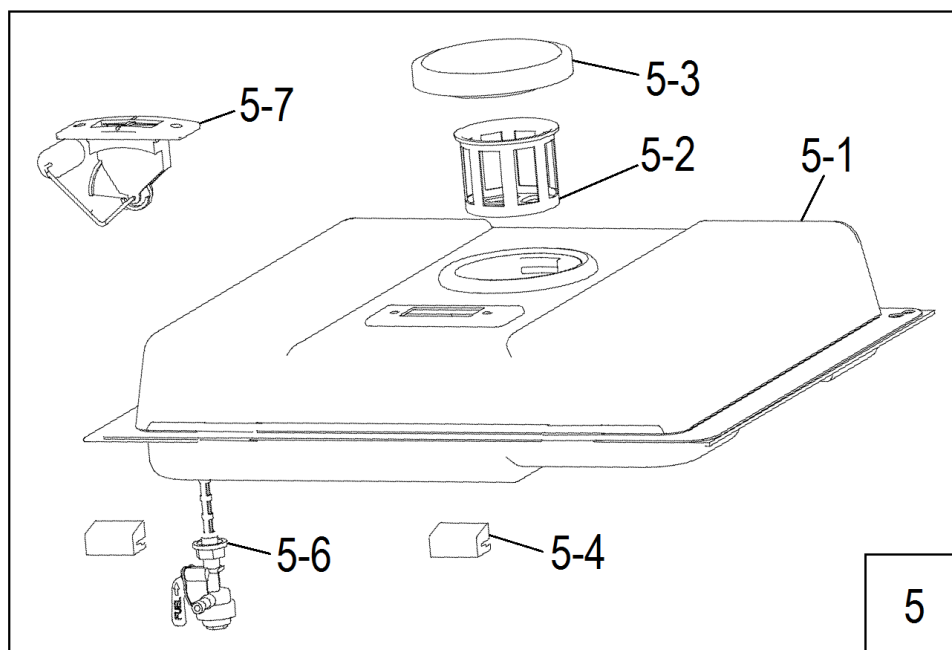

№	Артикул	Наименование	Σ	№	Артикул	Наименование	Σ
1	3200-1	Панель в сборе	1	1-6	3200-1-6	Выключатель сети	1
1-1	3200-1-1	Панель (только облицовка)	1	1-7	3200-1-7	Вольтметр	1
1-2	3200-1-2	Кожух панели	1	1-8	3200-1-8	Блок индикации	1
1-3	3200-1-3	Выключатель зажигания	1	7-1	3200-7-1	Блок инверторный	1
1-4	029029110160	Розетка 16А	2	7-2	3200-7-2	Крышка инверторного блока	1