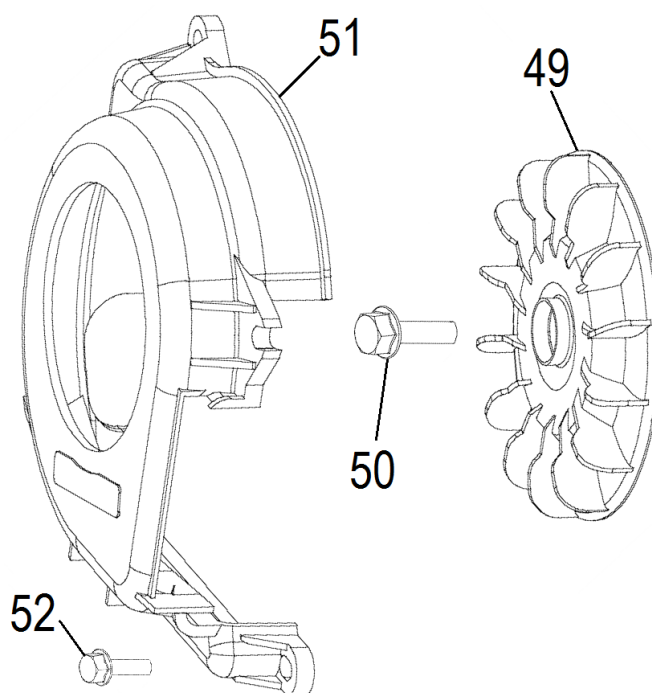

№	Артикул	Наименование	Σ
49	3200-49	Крыльчатка охлаждения инвертора	1
50	3200-50	Болт	1
51	3200-51	Кожух крыльчатки	1
52	3200-52	Болт	3