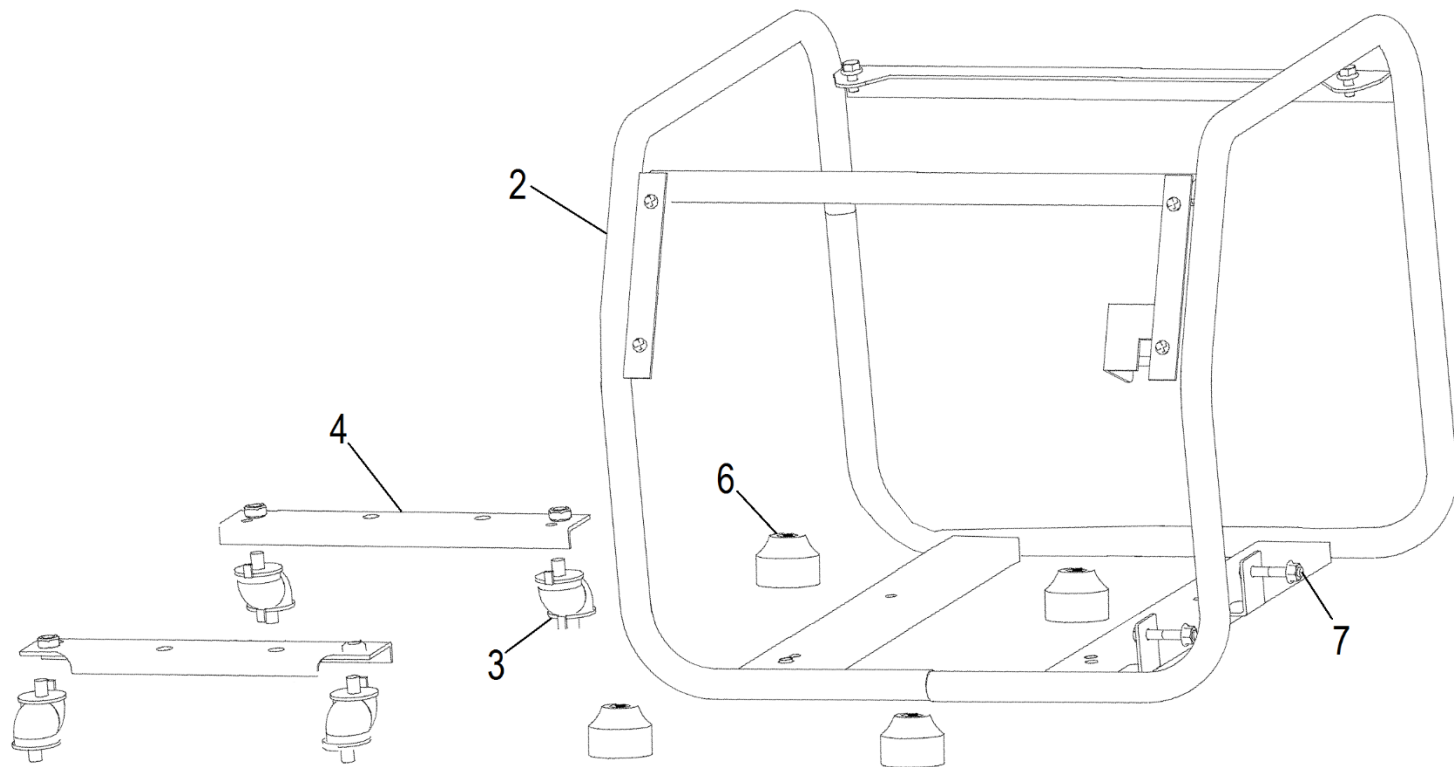

№	Артикул	Наименование	Σ	№	Артикул	Наименование	Σ
1	3200-1	Панель в сборе	1	1-6	3200-1-6	Выключатель сети	1
1-1	3200-1-1	Панель (только облицовка)	1	1-7	3200-1-7	Вольтметр	1
1-2	3200-1-2	Кожух панели	1	1-8	3200-1-8	Блок индикации	1
1-3	3200-1-3	Выключатель зажигания	1	7-1	3200-7-1	Блок инверторный	1
1-4	029029110160	Розетка 16А	2	7-2	3200-7-2	Крышка инверторного блока	1

№	Артикул	Наименование	Σ	№	Артикул	Наименование	Σ
5	3200-5	Бак топливный в сборе	1	5-4	3200-5-4	Опора топливного бака	2
5-1	3200-5-1	Бак топливный	1	5-6	1500020	Кран топливный	1
5-2	029019900602	Фильтр сетчатый топливного бака	1	5-7	3200-5-7	Указатель уровня топлива	1
5-3	029019901102	Крышка топливного бака	1				