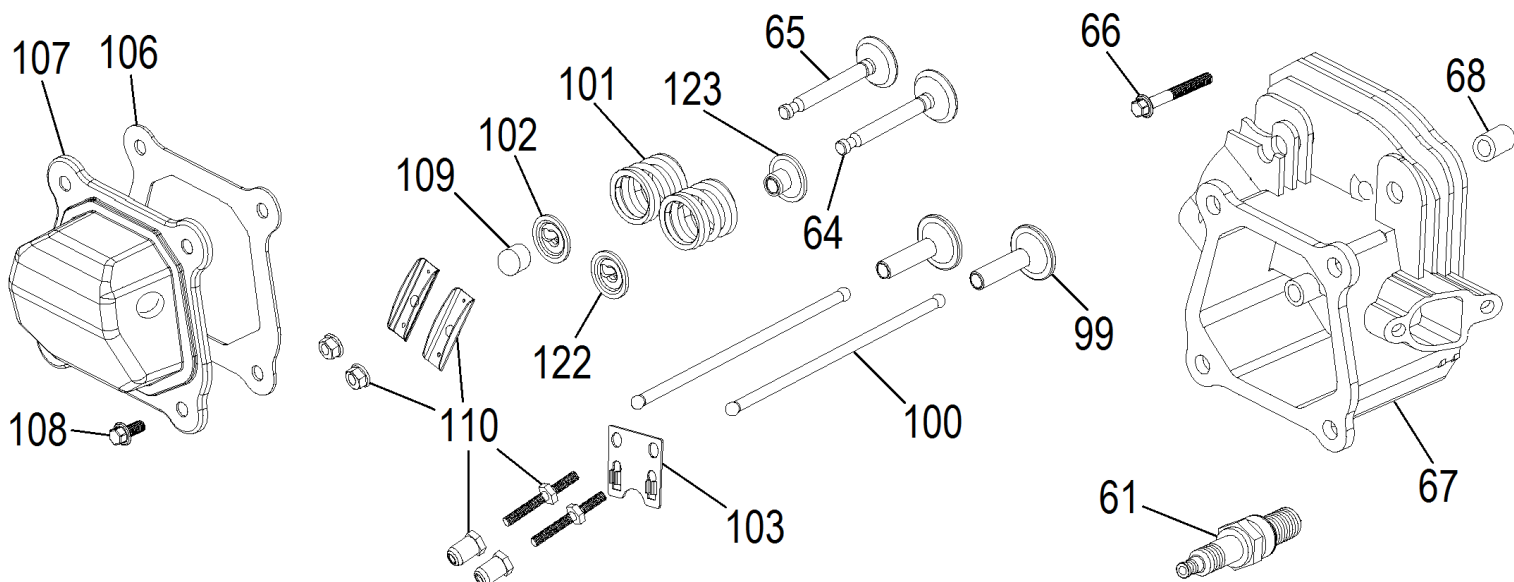

№	Артикул	Наименование	Σ	№	Артикул	Наименование	Σ
61	F7RTC	Свеча зажигания	1	102	DAF008	Сухарь выпускного клапана	1
64	DAF007	Клапан впускной	1	103	DAF003	Направляющая толкателей клапана	1
65	DAF006	Клапан выпускной	1	106	DA03B000	Прокладка крышки клапанов	1
66	3200-66	Болт	4	107	DAA003	Крышка клапанов	1
67	DBA001	Головка цилиндра	1	108	578906012BX	Болт	4
68	97008014	Штифт установочный	2	109	DAF009	Колпачок клапана под коромысло	1
99	DBF010	Тарелка толкателя клапана	2	110	DAF004	Коромысло, комплект	2
100	DAF015	Толкатель клапана	2	122	DAF011	Сухарь впускного клапана	1
101	DAF012	Пружина клапана	2	123	DAA004	Колпачок маслоъемный	1