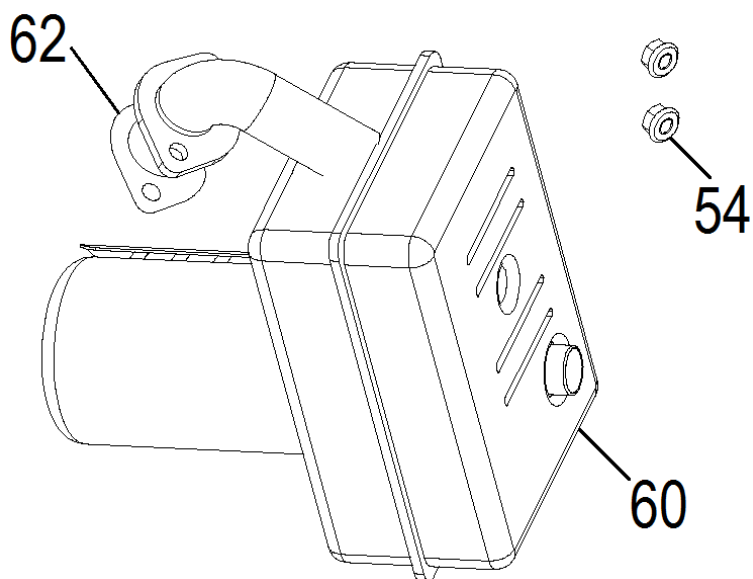

№	Артикул	Наименование	Σ
54	3200-54	Гайка крепления глушителя	2
60	3200-60	Глушитель	1
62	DA01B001	Прокладка глушителя	1