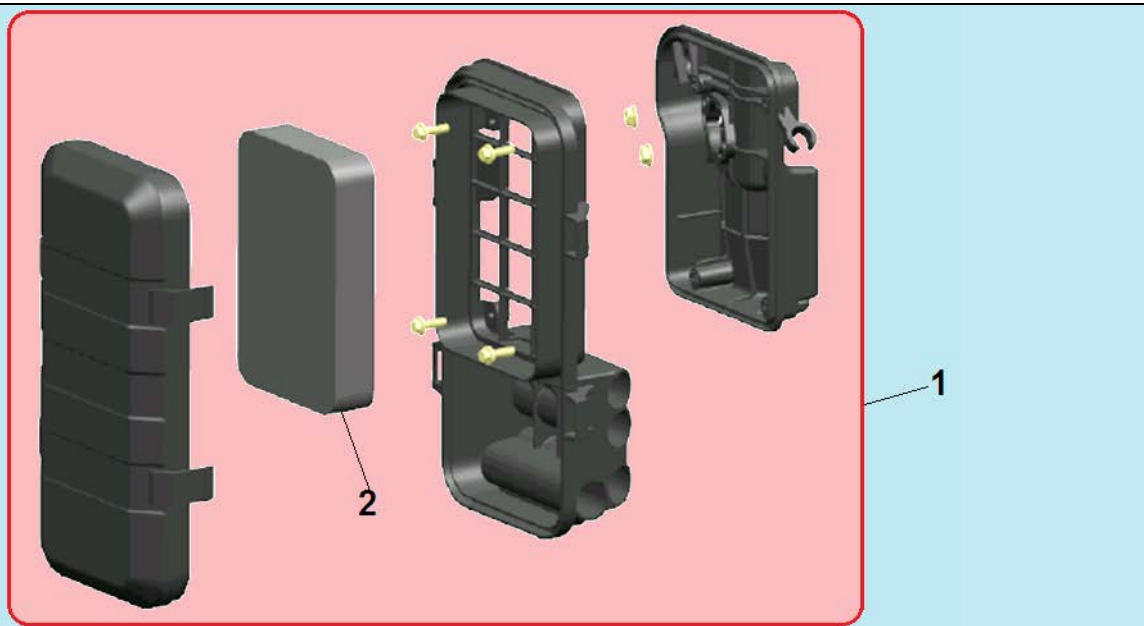

№	Артикул	Наименование	К-во	№	Артикул	Наименование	К-во
1	3048100800101/ 301250820001	Корпус фильтра комплект	1	1	3048100800200	Фильтр воздушный	1