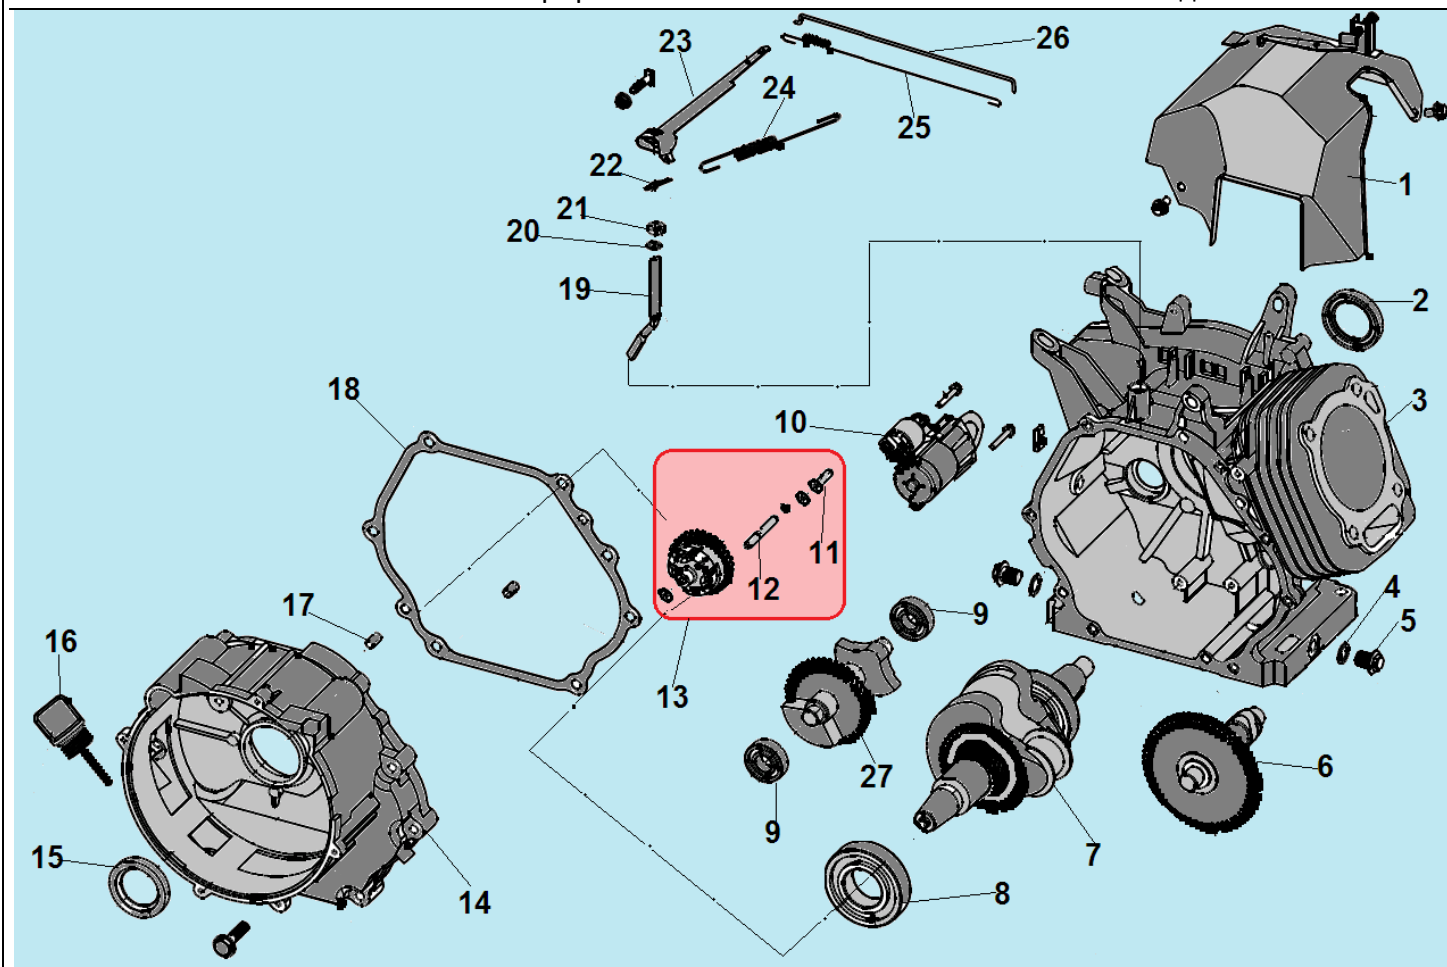

№	Артикул	Наименование	К-во	№	Артикул	Наименование	К-во
1	2033006006007	Защитная крышка	1	10	3055000000016	Выпускной коллектор	1
2	2004000000064	Втулка кабеля	1	11	3056000000077	Кронштейн крепления корпуса фильтра	1
3	3037001011048	Болт М10х269х1,25	1	12	3056000000043	Крышка воздухозаборника	1
4	3063000090004	Коллекторные щетки	1	13	2028532916001	Ротор	1
5	3016003000001	Соединительная колодка	1	14	2028332905003	Статор	1
6	3055000000026	Кронштейн крепления глушителя	1	15	2033007020001	Кожух статора	1
7	3060002002001	Крышка генератора сторона АВР	1	16	3060005002008	Болт М6х180	4
8	3055000000029	Глушитель	1	17	3060003002001	Блок AVR	1
9	3048081000100	Прокладка коллектора	2	18			

№	Артикул	Наименование	К-во	№	Артикул	Наименование	К-во
1	120420011-0001	Болт крепления крышки клапанов	1	8	3037011013013	Втулка 12x20	2
2	120220009-0001	Крышка клапанов	1	9	3048060400506	Шпилька крепления карбюратора	2
3	DDB000	Прокладка крышки клапанов	1	10	3048080400100	Охлаждающий лист	1
4	F6TC	Свеча	1	11	3037001007024	Болт М6x12	1
5	3037003004001	Шпилька крепления глушителя	2	12	3037001007127	Болт М10x80	4
6	120080338-0001	Головка цилиндра	1	13	301250400301/ 3048100400200	Шланг сапуна	1
7	120150141-0001	Прокладка головки цилиндра	1	14			