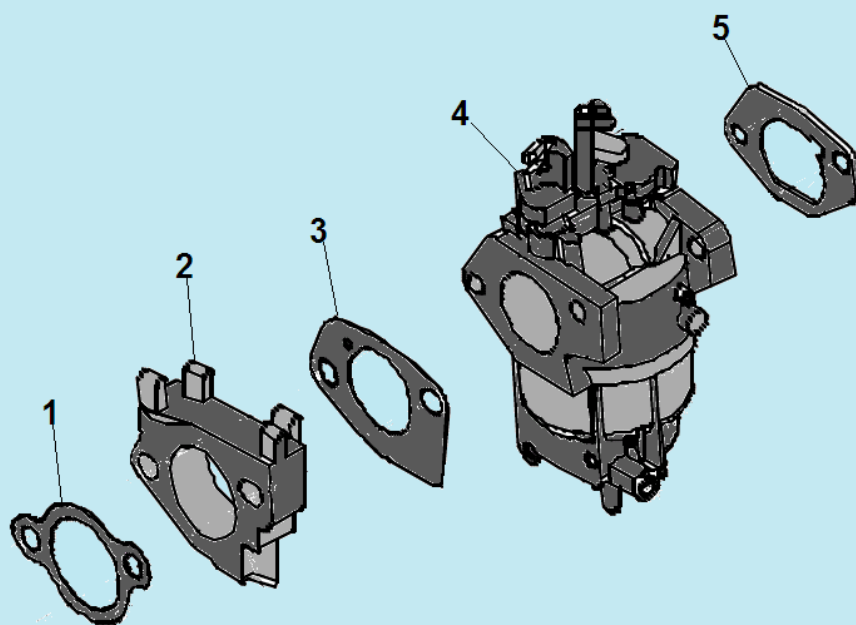

№	Артикул	Наименование	К-во	№	Артикул	Наименование	К-во
1	DFB007	Прокладка под теплоизолятор	1	4	3048100700102	Карбюратор	1
2	170440041-0001	Теплоизолятор	1	5	DDV003	Прокладка под корпус фильтра	1
3	DGB006	Прокладка под карбюратор	1