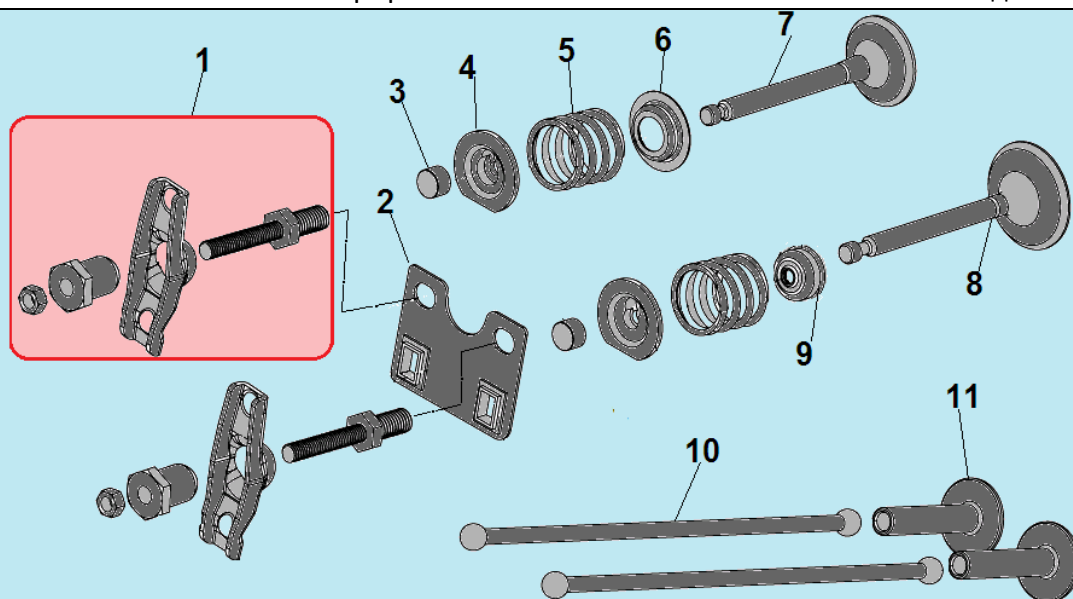

№	Артикул	Наименование	К-во	№	Артикул	Наименование	К-во
1	DDF044	Коромысло клапана комплект	2	7	301220500500/ 3048080500300	Выпускной клапан	1
2	301180500301	Направляющая толкателей клапана	1	8	3048080500200	Впускной клапан	1
3	DDF009	Колпачок клапана	2	9	019990003400	Маслосъемный колпачок	1
4	301180500800/ 3048060500800	Сухарь клапана	1	10	DGF015/ 140670006-0001	Толкатель (штанга) клапана	2
5	140340025-0001	Пружина клапана	1	11	DDF010	Тарелка толкателя клапана	2
6	DDF016	Тарелка под пружину клапана	1	12