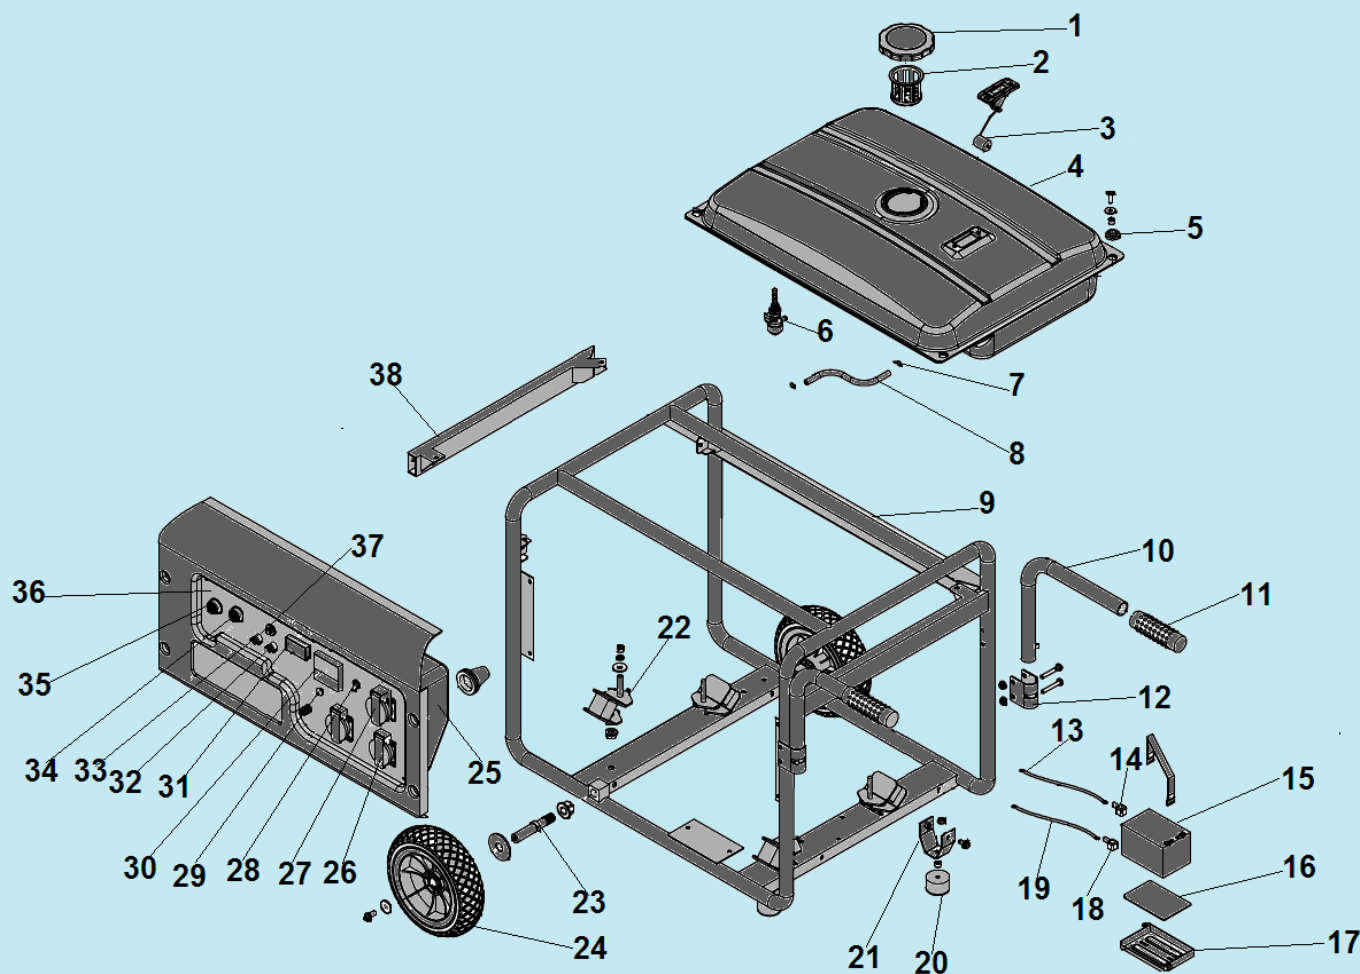

№	Артикул	Наименование	К-во	№	Артикул	Наименование	К-во
1	2033006006007	Защитная крышка	1	10	3055000000016	Выпускной коллектор	1
2	2004000000064	Втулка кабеля	1	11	3056000000077	Кронштейн крепления корпуса фильтра	1
3	3037001011048	Болт М10х269х1,25	1	12	3056000000043	Крышка воздухозаборника	1
4	3063000090004	Коллекторные щетки	1	13	2028532916001	Ротор	1
5	3016003000001	Соединительная колодка	1	14	2028332905003	Статор	1
6	3055000000026	Кронштейн крепления глушителя	1	15	2033007020001	Кожух статора	1
7	3060002002001	Крышка генератора сторона АВР	1	16	3060005002008	Болт М6х180	4
8	3055000000029	Глушитель	1	17	3060003002001	Блок AVR	1
9	3048081000100	Прокладка коллектора	2	18			