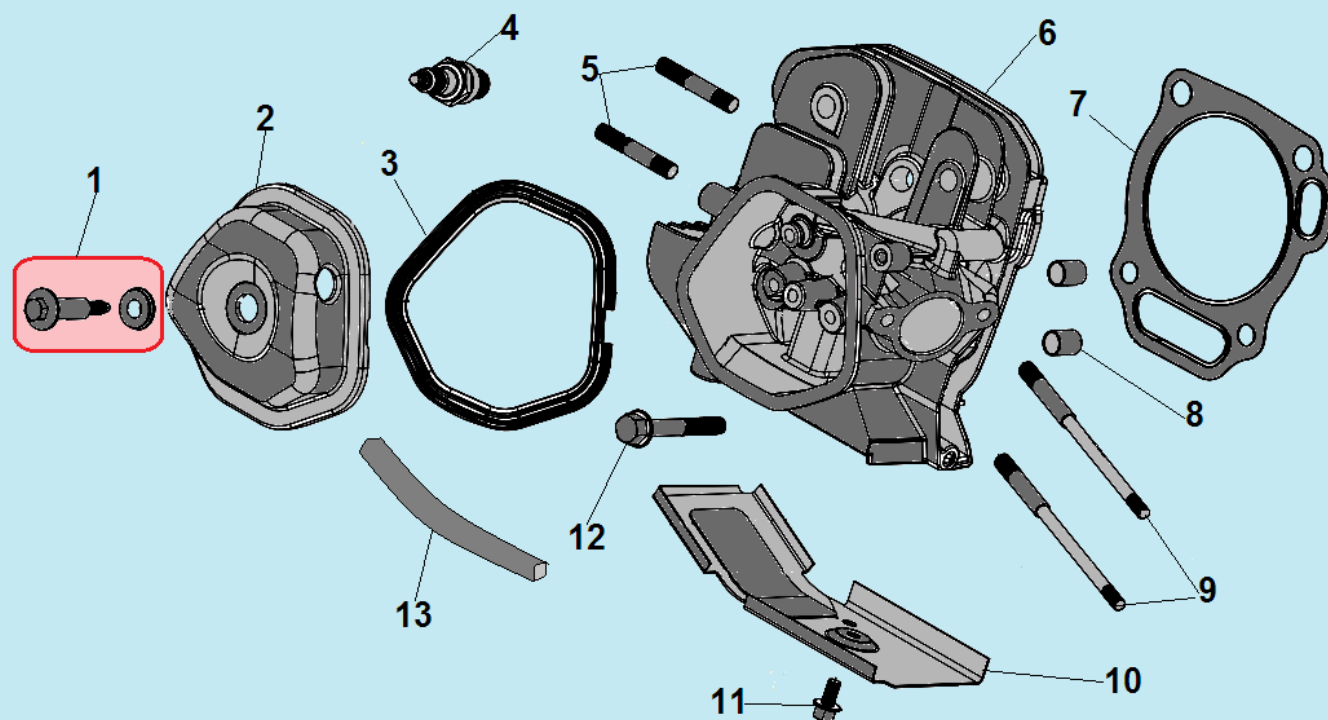

№	Артикул	Наименование	К-во	№	Артикул	Наименование	К-во
1	2033006006007	Защитная крышка	1	10	3055000000016	Выпускной коллектор	1
2	2004000000064	Втулка кабеля	1	11	3056000000077	Кронштейн крепления корпуса фильтра	1
3	3037001011048	Болт М10х269х1,25	1	12	3056000000043	Крышка воздухозаборника	1
4	3063000090004	Коллекторные щетки	1	13	2028532916001	Ротор	1
5	3016003000001	Соединительная колодка	1	14	2028332905003	Статор	1
6	3055000000026	Кронштейн крепления глушителя	1	15	2033007020001	Кожух статора	1
7	3060002002001	Крышка генератора сторона АВР	1	16	3060005002008	Болт М6х180	4
8	3055000000029	Глушитель	1	17	3060003002001	Блок AVR	1
9	3048081000100	Прокладка коллектора	2	18			

№	Артикул	Наименование	К-во	№	Артикул	Наименование	К-во
1	120420011-0001	Болт крепления крышки клапанов	1	8	3037011013013	Втулка 12x20	2
2	120220009-0001	Крышка клапанов	1	9	3048060400506	Шпилька крепления карбюратора	2
3	DDB000	Прокладка крышки клапанов	1	10	3048080400100	Охлаждающий лист	1
4	F6TC	Свеча	1	11	3037001007024	Болт М6x12	1
5	3037003004001	Шпилька крепления глушителя	2	12	3037001007127	Болт М10x80	4
6	120080338-0001	Головка цилиндра	1	13	301250400301/ 3048100400200	Шланг сапуна	1
7	120150141-0001	Прокладка головки цилиндра	1	14			