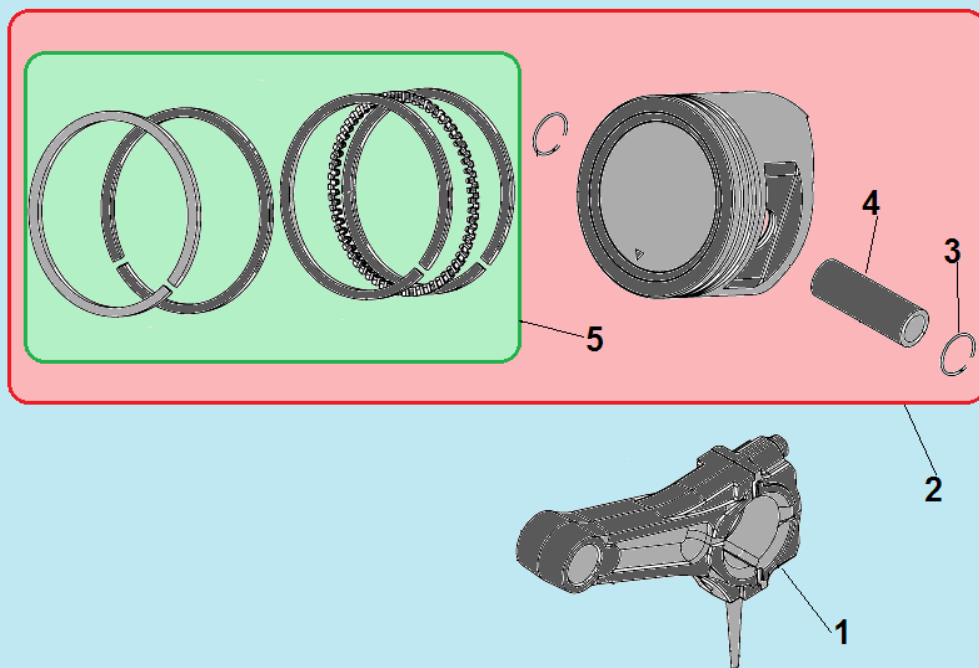

№	Артикул	Наименование	К-во	№	Артикул	Наименование	К-во
1	130150049-0001	Шатун	1	4	3048080300200	Палец поршня	1
2	TW00040015	Поршень 90х66 мм комплект	1	5	130070088-0001	Поршневое кольцо 90х2,0 мм комплект	1
3	3048080300300	Стопорное кольцо	2